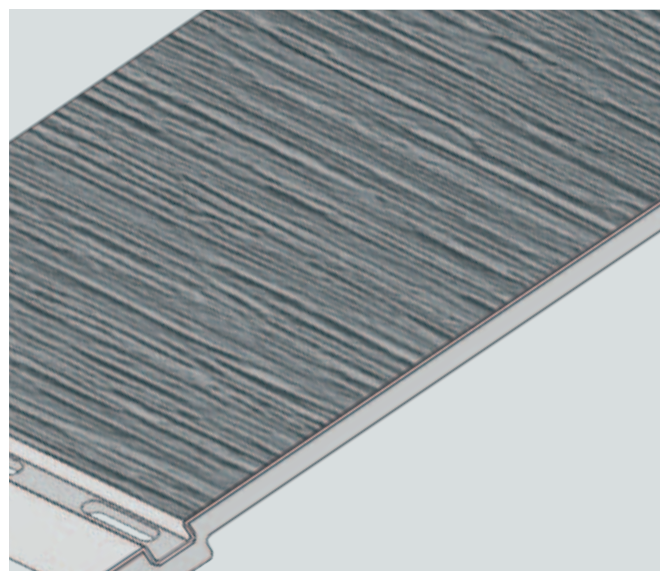

DEKORE

001 Woodland oak 002 Red cedar 003 African padauk 004 Siberian larch 005 Barnwood grey 006 Sheffield oak 007 Grey cedar 008 Woodland grey

Verlegung
horizontal
oder
vertikal

	ART.-NR.	DEKORE	LÄNGE	
FASSADENPROFIL 167 mm	524167U	91 (RAL9001) 92 (RAL1015) 93 (RAL7035) 95 (RAL7016) 96 (RAL7039)	5 m	
Zweiteiliges U-Profil	524150	91, 92, 93, 95	3 m	
Zweiteiliges U-Profil Alu lackiert	524160	91, 92, 93, 95, 96	3 m	
Starterleiste	524200	schwarz	3 m	
Lüftungsprofil	524250	schwarz	2,5 m	
Verdeckter Stoßverbinder	524362	91, 92, 93, 95, 96		
Zweiteilige Außen-/Innenecke	524450	91, 92, 93, 95	3 m	
Zweiteilige Außen-/Innenecke Alu lackiert	524460	91, 92, 93, 95, 96	3 m	
Eckprofil	524500	91, 92, 93, 95	3 m	
Eckprofil Alu lackiert	524560	91, 92, 93, 95, 96	3 m	

DEKORE

91 (RAL9001)

92 (RAL1015)

93 (RAL7035)

95 (RAL7016)

96 (RAL7039)

	ART.-NR.	DEKORE	LÄNGE	
FASSADENPROFIL 180 mm	FS-201	alle Dekore	6 m	
Starterleiste	FS-211	weiß	6 m	
Universelles Eckprofil, 2-teilig	FS-222	alle Dekore	6 m	
Universalleiste	FS-251	alle Dekore	6 m	
Abschlussleiste, 2-teilig	FS-252	alle Dekore	6 m	
Perforierte Leiste	FS-261	schwarz	6 m	
Lüftungsprofil, 2-teilig	FS-262	alle Dekore	6 m	
Verbundleiste, 2-teilig	FS-282	alle Dekore	6 m	
Blattverbinder FS-201	J-201	alle Dekore	1 Stück	

DEKORE

Zwei verschiedene Dekore auf einem Profil möglich.

1

2

3.1

3.2

Zwei verschiedene Fugenbreiten mit einem Profil möglich.

	DEKORE	LÄNGE
1 FASSADENPROFIL 150 mm	Renolit Hornschuch LG Spectral	6 m 
2 FASSADENPROFIL 190 mm überlappend		
3.1 FASSADENPROFIL 190 mm Falz und Kante		
3.2 FASSADENPROFIL 190 + 17 mm = 207mm breite Fuge durch Verbinder		