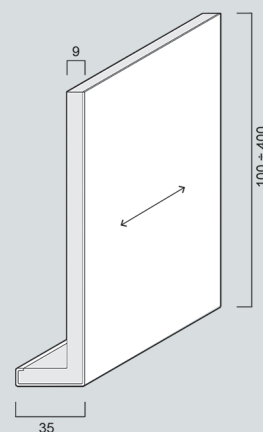

DEKORE

Oak

Honey oak

Winchester oak

Golden oak

Beech

Ash

	ART.-NR.	DEKORE	LÄNGE	
VERKLEIDUNGSPROFIL 200 mm 2-Fugen-Optik	820/1	weiß Dekore auf Anfrage	6 m	
VERKLEIDUNGSPROFIL 200 mm 3-Fugen-Optik	820/5	weiß	6 m	
U-Profil	821	weiß Dekore auf Anfrage	6 m	
H-Profil	823	weiß Dekore auf Anfrage	6 m	
Eckprofil	824	weiß Dekore auf Anfrage	6 m	
F-Profil	825	weiß	6 m	

	ART.-NR.	DEKORE	LÄNGE
HARTSCHAUMWINKEL 100 mm	60351001	weiß	6 m
HARTSCHAUMWINKEL 150 mm	60351501	weiß	6 m
HARTSCHAUMWINKEL 175 mm	60351751	weiß	6 m
HARTSCHAUMWINKEL 200 mm	60352001	weiß	6 m
HARTSCHAUMWINKEL 225 mm	60352251	weiß	6 m
HARTSCHAUMWINKEL 250 mm	60352501	weiß	6 m
HARTSCHAUMWINKEL 300 mm	60353001	weiß	6 m
HARTSCHAUMWINKEL 400 mm	60354001	weiß	6 m