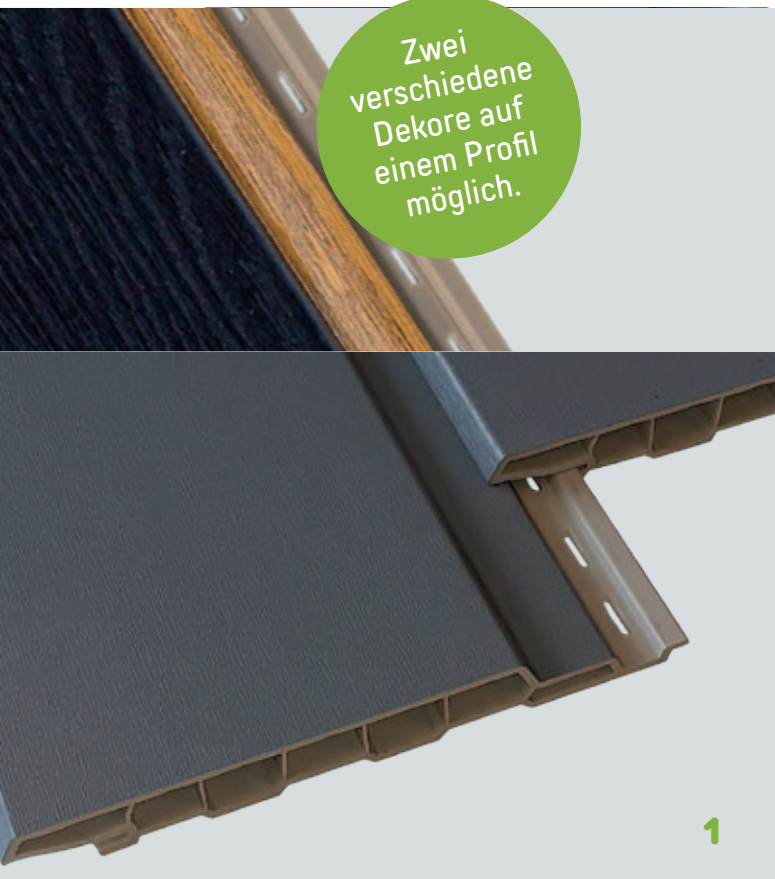

Zwei verschiedene Dekore auf einem Profil möglich.

1