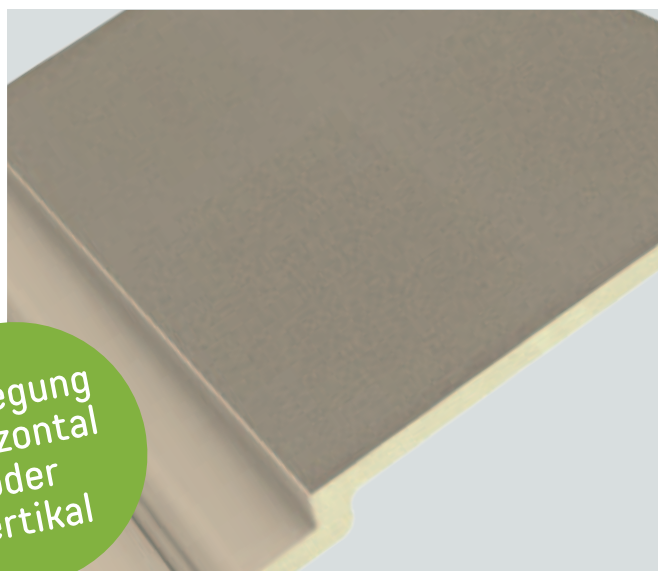

FASSADENPROFILE

J A R A
PROFILE

Durch Digitaldruck erhält das Hartschaum-Fassadenprofil ein ansprechendes Holzdesign, das kaum von Naturholz zu unterscheiden ist.

	ART.-NR.	DEKORE	LÄNGE	
FASSADENPROFIL 250 mm	527250	001, 002, 003, 004, 005, 006, 007, 008	5 m	
Zweiteiliges U-Profil Alu lackiert	524160	100 – RAL 8008 (001) 101 – RAL 8003 (002 & 004) 102 – RAL 7006 (003 & 007 & 008) 103 – RAL 1019 (005) 92 – RAL 1015 (006)	3 m	
Starterleiste	524200	schwarz	3 m	
Lüftungsprofil	524250	schwarz	2,5 m	
Verdeckter Stoßverbinder	524391	quarzgrau		
Zweiteilige Außen-/ Innenecke Alu lackiert	524460	100 – RAL 8008 (001) 101 – RAL 8003 (002 & 004) 102 – RAL 7006 (003 & 007 & 008) 103 – RAL 1019 (005) 92 – RAL 1015 (006)	3 m	
Eckprofil Alu lackiert	524560	100 – RAL 8008 (001) 101 – RAL 8003 (002 & 004) 102 – RAL 7006 (003 & 007 & 008) 103 – RAL 1019 (005) 92 – RAL 1015 (006)	3 m	

DEKORE

001 Woodland oak 002 Red cedar 003 African padauk 004 Siberian larch 005 Barnwood grey 006 Sheffield oak 007 Grey cedar 008 Woodland grey

Verlegung
horizontal
oder
vertikal

	ART.-NR.	DEKORE	LÄNGE	
FASSADENPROFIL 167 mm	524167U	91 (RAL9001) 92 (RAL1015) 93 (RAL7035) 95 (RAL7016) 96 (RAL7039)	5 m	
Zweiteiliges U-Profil	524150	91, 92, 93, 95	3 m	
Zweiteiliges U-Profil Alu lackiert	524160	91, 92, 93, 95, 96	3 m	
Starterleiste	524200	schwarz	3 m	
Lüftungsprofil	524250	schwarz	2,5 m	
Verdeckter Stoßverbinder	524362	91, 92, 93, 95, 96		
Zweiteilige Außen-/Innenecke	524450	91, 92, 93, 95	3 m	
Zweiteilige Außen-/Innenecke Alu lackiert	524460	91, 92, 93, 95, 96	3 m	
Eckprofil	524500	91, 92, 93, 95	3 m	
Eckprofil Alu lackiert	524560	91, 92, 93, 95, 96	3 m	