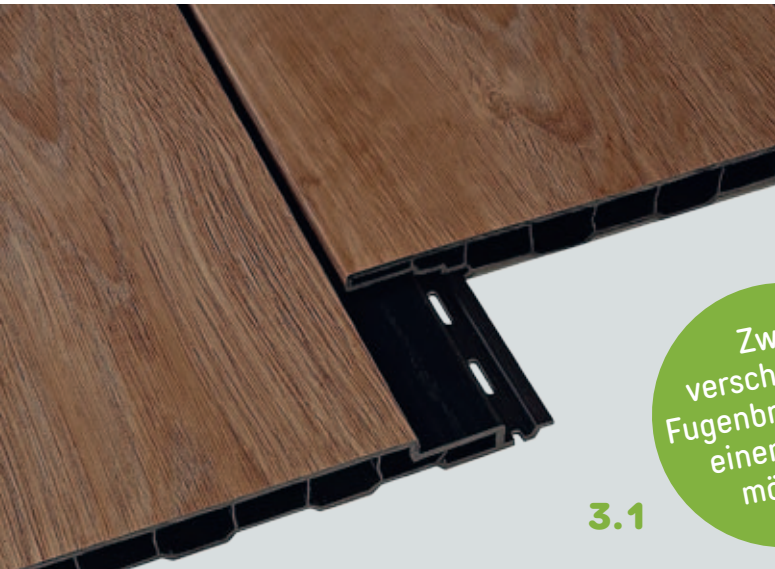

DEKORE

Zwei verschiedene Dekore auf einem Profil möglich.

1

2

3.1

3.2

Zwei verschiedene Fugenbreiten mit einem Profil möglich.

	DEKORE	LÄNGE
1 FASSADENPROFIL 150 mm	Renolit Hornschuch LG Spectral	6 m 
2 FASSADENPROFIL 190 mm überlappend		
3.1 FASSADENPROFIL 190 mm Falz und Kante		
3.2 FASSADENPROFIL 190 + 17 mm = 207mm breite Fuge durch Verbinder		