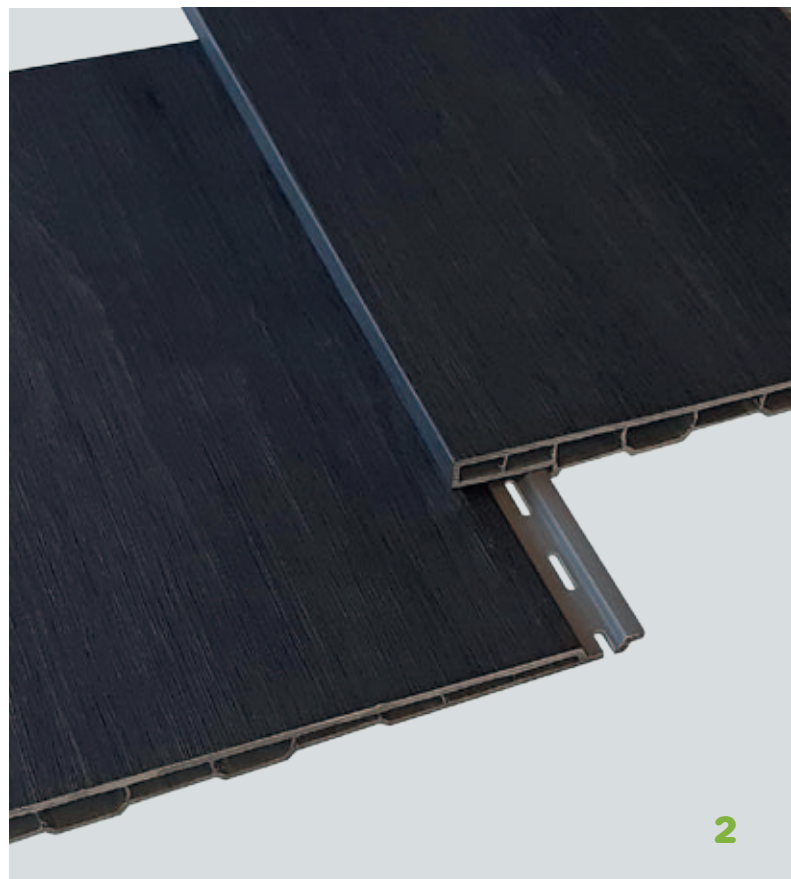

DEKORE

Zwei verschiedene Dekore auf einem Profil möglich.

1

2

3.1

3.2

Zwei verschiedene Fugenbreiten mit einem Profil möglich.

	DEKORE	LÄNGE
1 FASSADENPROFIL 150 mm	Renolit Hornschuch LG Spectral	6 m 
2 FASSADENPROFIL 190 mm überlappend		
3.1 FASSADENPROFIL 190 mm Falz und Kante		
3.2 FASSADENPROFIL 190 + 17 mm = 207mm breite Fuge durch Verbinder		