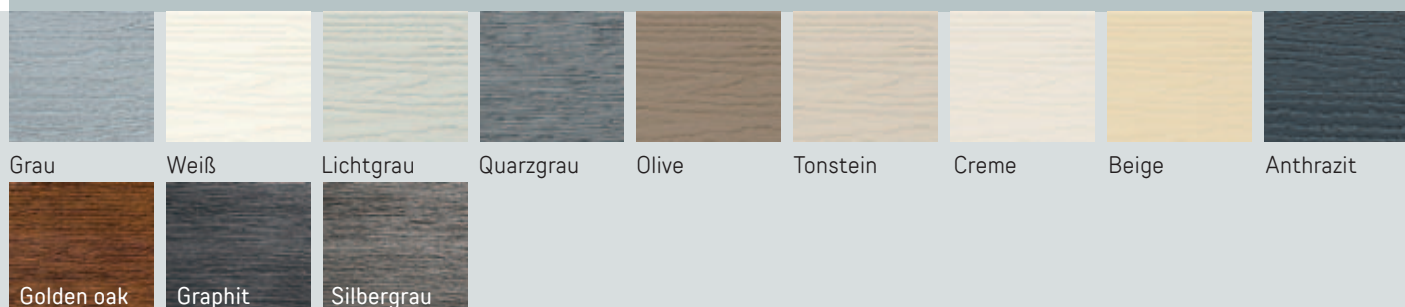

ART.-NR.	DEKORE	LÄNGE	
FASSADENPROFIL 180 mm	FS-201	alle Dekore	6 m	
Starterleiste	FS-211	weiß	6 m	
Universelles Eckprofil, 2-teilig	FS-222	alle Dekore	6 m	
Universalleiste	FS-251	alle Dekore	6 m	
Abschlussleiste, 2-teilig	FS-252	alle Dekore	6 m	
Perforierte Leiste	FS-261	schwarz	6 m	
Lüftungsprofil, 2-teilig	FS-262	alle Dekore	6 m	
Verbundleiste, 2-teilig	FS-282	alle Dekore	6 m	
Blattverbinder FS-201	J-201	alle Dekore	1 Stück	

DEKORE