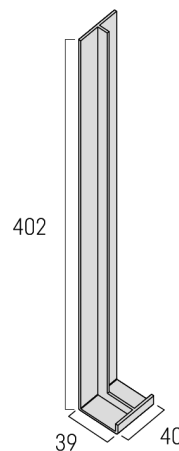

## Flachpaneele u. Winkelprofile geschäumt

Flat panels and angles profiles, foamed

Art.-Nr. Cat. - No.	Paneel Panel	Packung / lfm. Package / mtr.	Ausführung Execution	Lieferung Delivery
60310001	100 x 9	2 x 6 m	<input type="radio"/>	
60315001	150 x 9	2 x 6 m	<input type="radio"/>	
60317501	175 x 9	2 x 6 m	<input type="radio"/>	
60320001	204 x 9	2 x 6 m	<input type="radio"/>	
60323001	225 x 9	2 x 6 m	<input type="radio"/>	
60325001	250 x 9	2 x 6 m	<input type="radio"/>	
60330001	304 x 9	2 x 6 m	<input type="radio"/>	

## Flachpaneele u. Winkelprofile geschäumt

Flat panels and angles profiles, foamed

Außenecke  
**6036**

Innenecke  
**6037**

Verbinder  
**6038**

Endkappe  
**6039**

## Flachpaneele u. Winkelprofile geschäumt

Flat panels and angles profiles, foamed

Art.-Nr. Cat. - No.	Paneel Panel	Packung / lfm. Package / mtr.	Ausführung Execution	Lieferung Delivery
60351001	100 x 35 x 9	2 x 6 m	○	
60351501	150 x 35 x 9	2 x 6 m	○	
60351751	175 x 35 x 9	2 x 6 m	○	
60352001	200 x 35 x 9	2 x 6 m	○	
60352251	225 x 35 x 9	2 x 6 m	○	
60352501	250 x 35 x 9	2 x 6 m	○	
60353001	300 x 35 x 9	2 x 6 m	○	
60354001	400 x 35 x 9	2 x 6 m	○	
60360001	Außenecke	20 Stk.	○	
60370001	Innenecke	20 Stk.	○	
60380001	Verbinder	20 Stk.	○	
60390001	Endkappe	4 Stk.	○	