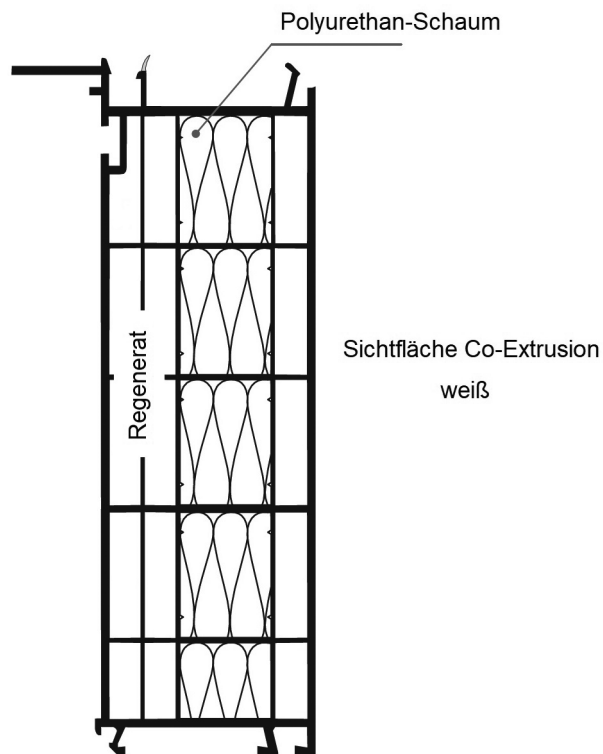

Anwendungsbeispiel

Example

Bodeneinstandsprofil mit PVC-Schaum

Bodeneinstandsprofile mit PU-Schaum sind bei uns auf Anfrage für eine Vielzahl von Fenstersystemen erhältlich.