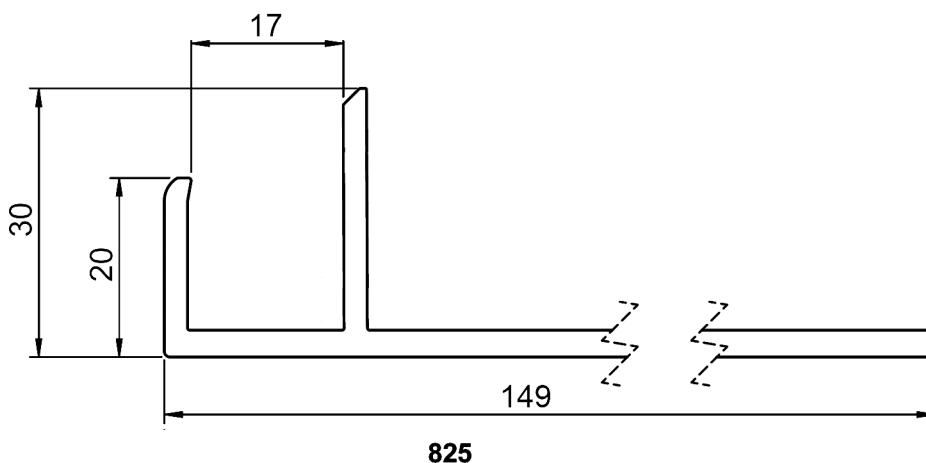

Dach und Wand

Roof and wall

Verkleidungsprofile mit Nut und Feder

Panel sections with groove and tongue

Dach und Wand

Roof and wall

Verkleidungsprofile mit Nut und Feder

Panel sections with groove and tongue

Art.-Nr. Cat. - No.	Paneel Panel sections	Packung / lfm. Package / mtr.	Ausführung Execution	Lieferung Delivery
820/1	200 x 17 mm	30	☐	
820/1	200 x 17 mm	30	☒	
820/5	200 x 17 mm	30	☐	
821	U - Profil	60	☐	
821	U - Profil	30	☒	
823	H - Profil	60	☐	
823	H - Profil	30	☒	
824	Eckprofil für Art. 820	60	☐	
824	Eckprofil für Art. 820	30	☒	
825	F - Profil für Art. 820	30	☐	

- Dekoroberflächen - Lieferung auf Anfrage - Keine generelle Bevorratung
- Bitte immer vollständige Folien-Nr. bei der Anfrage angeben!

- Deco finished on request, not generally stocked
- Please always specify complete foil number with your inquiry!