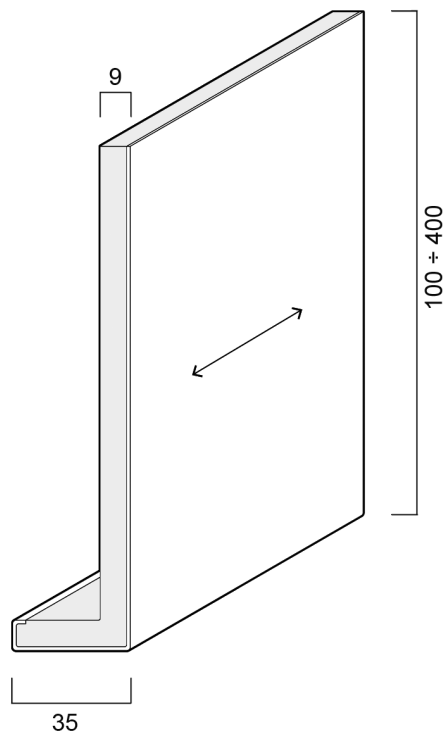

Dach und Wand

Roof and wall

Flachpaneele u. Winkelprofile geschäumt

Flat panels and angles profiles, foamed

Außenecke
6036