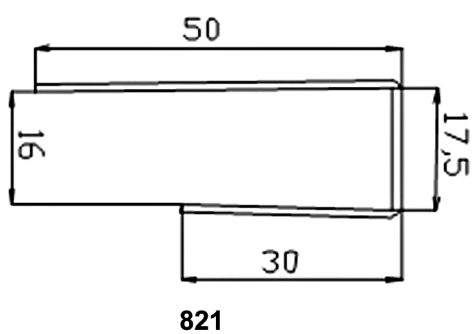

Dach und Wand

Roof and wall

Verkleidungsprofile mit Nut und Feder

Panel sections with groove and tongue

Dach und Wand

Roof and wall

Verkleidungsprofile mit Nut und Feder

Panel sections with groove and tongue

Art.-Nr. Cat. - No.	Paneel Panel sections	Packung / lfm. Package / mtr.	Ausführung Execution	Lieferung Delivery
820/1	200 x 17 mm	30	☐	
820/1	200 x 17 mm	30	☒	
820/5	200 x 17 mm	30	☐	
821	U - Profil	60	☐	
821	U - Profil	30	☒	
823	H - Profil	60	☐	
823	H - Profil	30	☒	
824	Eckprofil für Art. 820	60	☐	
824	Eckprofil für Art. 820	30	☒	
825	F - Profil für Art. 820	30	☐	

- Dekoroberflächen - Lieferung auf Anfrage - Keine generelle Bevorratung
- Bitte immer vollständige Folien-Nr. bei der Anfrage angeben!

- Deco finished on request, not generally stocked
- Please always specify complete foil number with your inquiry!