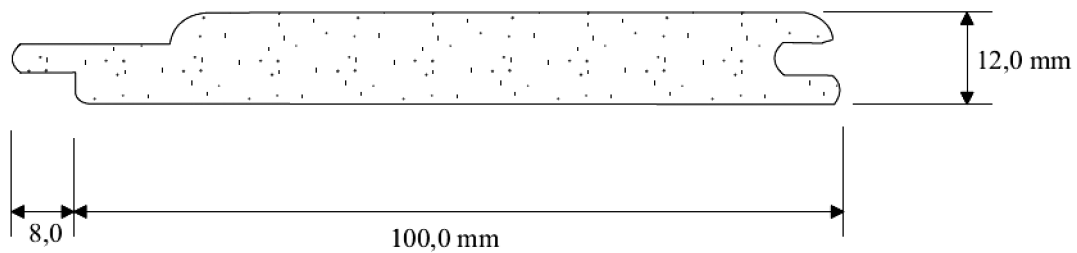

Dach und Wand

Roof and wall

Verkleidungsprofile mit Nut und Feder

Panel sections with groove and tongue

Art.-Nr. Cat. - No.	Panel Panel sections	Packung / lfm. Package / mtr.	Ausführung Execution	Lieferung Delivery
827	250 x 17 mm	30	☐	
828	200 x 17 mm	30	☐	

Dach und Wand

Roof and wall

Sonderprofil / Nut- u. Federprofil geschäumt

Special profiles / Groove and tongue profile

070