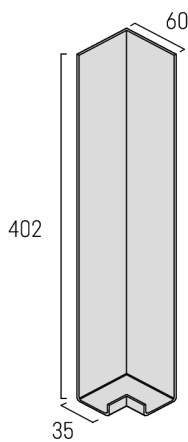

## Flachpaneele u. Winkelprofile geschäumt

Flat panels and angles profiles, foamed

Art.-Nr. Cat. - No.	Paneel Panel	Packung / lfm. Package / mtr.	Ausführung Execution	Lieferung Delivery
60310001	100 x 9	2 x 6 m	<input type="radio"/>	
60315001	150 x 9	2 x 6 m	<input type="radio"/>	
60317501	175 x 9	2 x 6 m	<input type="radio"/>	
60320001	204 x 9	2 x 6 m	<input type="radio"/>	
60323001	225 x 9	2 x 6 m	<input type="radio"/>	
60325001	250 x 9	2 x 6 m	<input type="radio"/>	
60330001	304 x 9	2 x 6 m	<input type="radio"/>	

# Dach und Wand

Roof and wall

## Flachpaneele u. Winkelprofile geschäumt

Flat panels and angles profiles, foamed

Außenecke  
**6036**

Innenecke  
**6037**

Verbinder  
**6038**

Endkappe  
**6039**

## Flachpaneele u. Winkelprofile geschäumt

Flat panels and angles profiles, foamed

Art.-Nr. Cat. - No.	Paneel Panel	Packung / lfm. Package / mtr.	Ausführung Execution	Lieferung Delivery
60351001	100 x 35 x 9	2 x 6 m	○	
60351501	150 x 35 x 9	2 x 6 m	○	
60351751	175 x 35 x 9	2 x 6 m	○	
60352001	200 x 35 x 9	2 x 6 m	○	
60352251	225 x 35 x 9	2 x 6 m	○	
60352501	250 x 35 x 9	2 x 6 m	○	
60353001	300 x 35 x 9	2 x 6 m	○	
60354001	400 x 35 x 9	2 x 6 m	○	
60360001	Außenecke	20 Stk.	○	
60370001	Innenecke	20 Stk.	○	
60380001	Verbinder	20 Stk.	○	
60390001	Endkappe	4 Stk.	○	