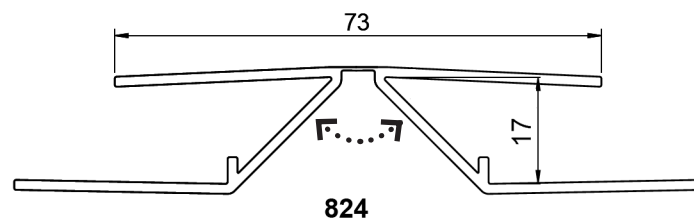

Dach und Wand

Roof and wall

Verkleidungsprofile mit Nut und Feder

Panel sections with groove and tongue

Dach und Wand

Roof and wall

Verkleidungsprofile mit Nut und Feder

Panel sections with groove and tongue

Art.-Nr. Cat. - No.	Paneel Panel sections	Packung / lfm. Package / mtr.	Ausführung Execution	Lieferung Delivery
820/1	200 x 17 mm	30	☐	
820/1	200 x 17 mm	30	☒	
820/5	200 x 17 mm	30	☐	
821	U - Profil	60	☐	
821	U - Profil	30	☒	
823	H - Profil	60	☐	
823	H - Profil	30	☒	
824	Eckprofil für Art. 820	60	☐	
824	Eckprofil für Art. 820	30	☒	
825	F - Profil für Art. 820	30	☐	

- Dekoroberflächen - Lieferung auf Anfrage - Keine generelle Bevorratung
- Bitte immer vollständige Folien-Nr. bei der Anfrage angeben!

- Deco finished on request, not generally stocked
- Please always specify complete foil number with your inquiry!