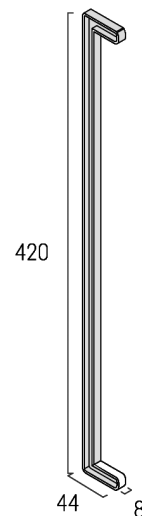

## Flachpaneele u. Winkelprofile geschäumt

Flat panels and angles profiles, foamed

Art.-Nr. Cat. - No.	Paneel Panel	Packung / lfm. Package / mtr.	Ausführung Execution	Lieferung Delivery
60310001	100 x 9	2 x 6 m	<input type="radio"/>	
60315001	150 x 9	2 x 6 m	<input type="radio"/>	
60317501	175 x 9	2 x 6 m	<input type="radio"/>	
60320001	204 x 9	2 x 6 m	<input type="radio"/>	
60323001	225 x 9	2 x 6 m	<input type="radio"/>	
60325001	250 x 9	2 x 6 m	<input type="radio"/>	
60330001	304 x 9	2 x 6 m	<input type="radio"/>	

## Flachpaneele u. Winkelprofile geschäumt

Flat panels and angles profiles, foamed

Außenecke  
**6036**

Innenecke  
**6037**

Verbinder  
**6038**

Endkappe  
**6039**

## Flachpaneele u. Winkelprofile geschäumt

Flat panels and angles profiles, foamed

Art.-Nr. Cat. - No.	Paneel Panel	Packung / lfm. Package / mtr.	Ausführung Execution	Lieferung Delivery
60351001	100 x 35 x 9	2 x 6 m	○	
60351501	150 x 35 x 9	2 x 6 m	○	
60351751	175 x 35 x 9	2 x 6 m	○	
60352001	200 x 35 x 9	2 x 6 m	○	
60352251	225 x 35 x 9	2 x 6 m	○	
60352501	250 x 35 x 9	2 x 6 m	○	
60353001	300 x 35 x 9	2 x 6 m	○	
60354001	400 x 35 x 9	2 x 6 m	○	
60360001	Außenecke	20 Stk.	○	
60370001	Innenecke	20 Stk.	○	
60380001	Verbinder	20 Stk.	○	
60390001	Endkappe	4 Stk.	○	

#### Panel sections

Art.-Nr. Cat. - No.	Paneel Panel sections	Packung / lfm. Package / mtr.	Ausführung Execution	Lieferung Delivery
158	200 x 17 mm	30	anteak	
158U	44 x 21 x 24 mm	60	anteak	
158E	50 x 45 mm	60	anteak	
158H	47 x 67 mm	60	anteak	