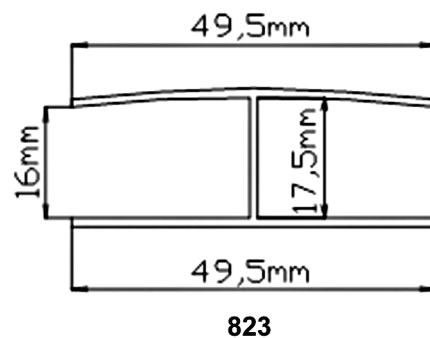

Dach und Wand

Roof and wall

Verkleidungsprofile mit Nut und Feder

Panel sections with groove and tongue

Dach und Wand

Roof and wall

Verkleidungsprofile mit Nut und Feder

Panel sections with groove and tongue

Art.-Nr. Cat. - No.	Paneel Panel sections	Packung / lfm. Package / mtr.	Ausführung Execution	Lieferung Delivery
820/1	200 x 17 mm	30	☐	
820/1	200 x 17 mm	30	☒	
820/5	200 x 17 mm	30	☐	
821	U - Profil	60	☐	
821	U - Profil	30	☒	
823	H - Profil	60	☐	
823	H - Profil	30	☒	
824	Eckprofil für Art. 820	60	☐	
824	Eckprofil für Art. 820	30	☒	
825	F - Profil für Art. 820	30	☐	

- Dekoroberflächen - Lieferung auf Anfrage - Keine generelle Bevorratung
- Bitte immer vollständige Folien-Nr. bei der Anfrage angeben!

- Deco finished on request, not generally stocked
- Please always specify complete foil number with your inquiry!