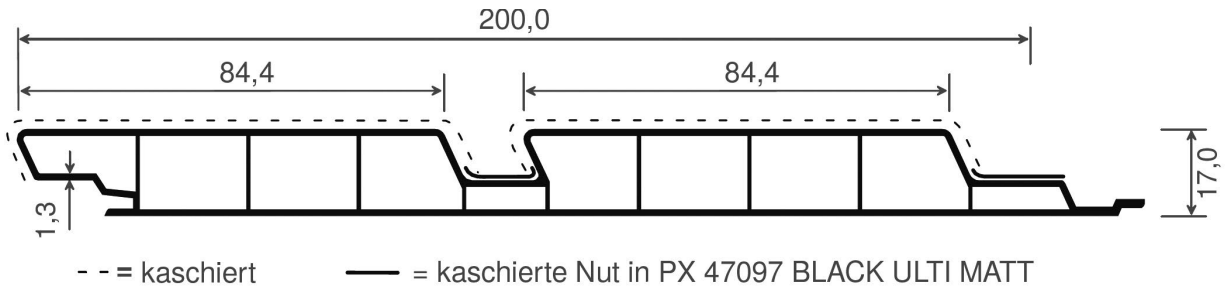

Dach und Wand

Roof and wall

Verkleidungsprofil

Panel sections