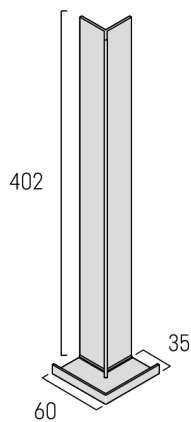

## Flachpaneele u. Winkelprofile geschäumt

Flat panels and angles profiles, foamed

Art.-Nr. Cat. - No.	Paneel Panel	Packung / lfm. Package / mtr.	Ausführung Execution	Lieferung Delivery
60310001	100 x 9	2 x 6 m	<input type="radio"/>	
60315001	150 x 9	2 x 6 m	<input type="radio"/>	
60317501	175 x 9	2 x 6 m	<input type="radio"/>	
60320001	204 x 9	2 x 6 m	<input type="radio"/>	
60323001	225 x 9	2 x 6 m	<input type="radio"/>	
60325001	250 x 9	2 x 6 m	<input type="radio"/>	
60330001	304 x 9	2 x 6 m	<input type="radio"/>	

## Flachpaneele u. Winkelprofile geschäumt

Flat panels and angles profiles, foamed

Außenecke  
**6036**

Innenecke  
**6037**

Verbinder  
**6038**

Endkappe  
**6039**

## Flachpaneele u. Winkelprofile geschäumt

Flat panels and angles profiles, foamed

Art.-Nr. Cat. - No.	Paneel Panel	Packung / lfm. Package / mtr.	Ausführung Execution	Lieferung Delivery
60351001	100 x 35 x 9	2 x 6 m	○	
60351501	150 x 35 x 9	2 x 6 m	○	
60351751	175 x 35 x 9	2 x 6 m	○	
60352001	200 x 35 x 9	2 x 6 m	○	
60352251	225 x 35 x 9	2 x 6 m	○	
60352501	250 x 35 x 9	2 x 6 m	○	
60353001	300 x 35 x 9	2 x 6 m	○	
60354001	400 x 35 x 9	2 x 6 m	○	
60360001	Außenecke	20 Stk.	○	
60370001	Innenecke	20 Stk.	○	
60380001	Verbinder	20 Stk.	○	
60390001	Endkappe	4 Stk.	○	

#### Panel sections

Art.-Nr. Cat. - No.	Paneel Panel sections	Packung / lfm. Package / mtr.	Ausführung Execution	Lieferung Delivery
158	200 x 17 mm	30	anteak	
158U	44 x 21 x 24 mm	60	anteak	
158E	50 x 45 mm	60	anteak	
158H	47 x 67 mm	60	anteak	