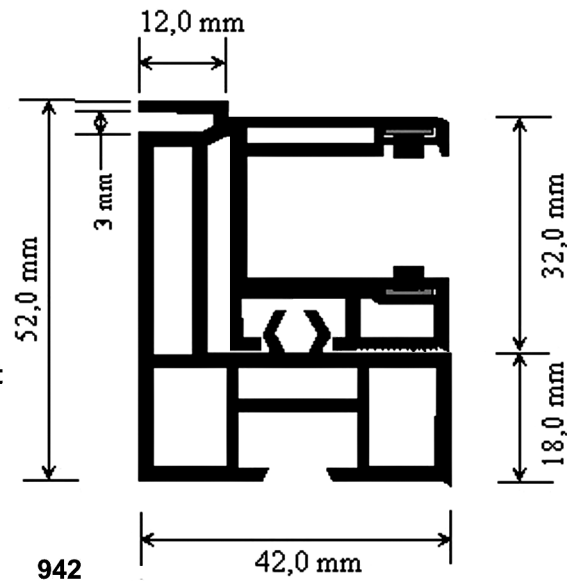

Adapterprofil mit
RoFü Art. 930
mit 2 Bürsten

942