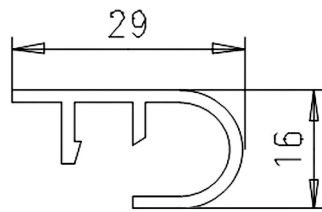

Rolladenführung

Shutter guides

Abrolleleisten

Unwind battens for shutters

431

433

469

490

461