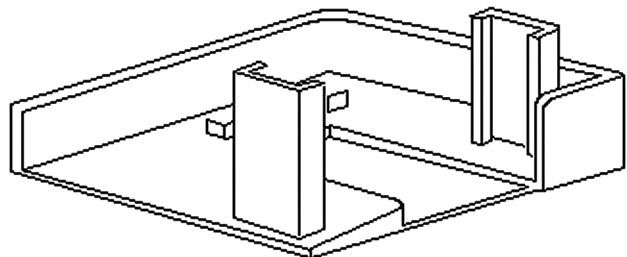

Rolladenführung

Shutter guides

und Zubehör

and accessories

980

981

776

983

982