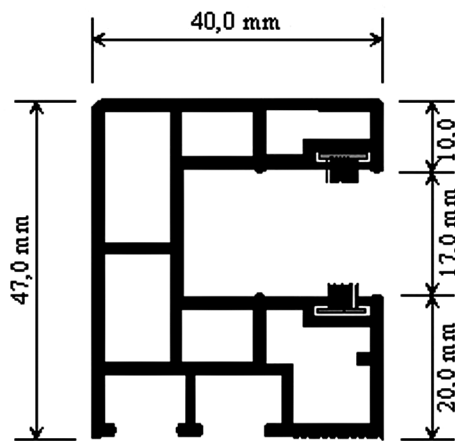

Rolladenführung

Shutter guides

und Zubehör

and accessories

980

981

776

983

982