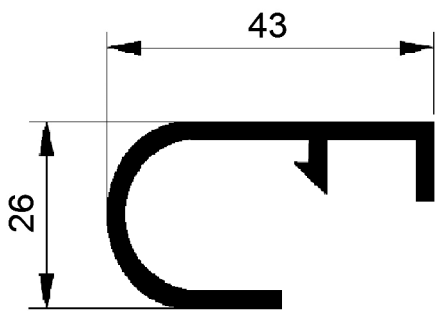

469

490

461

Rolladenführung

Shutter guides

Abrolleleisten

Unwind battens for shutters

Art.-Nr. Cat. - No.	Rolladenführung Shutter guides	Packung / lfm. Package / mtr.	Ausführung Execution	Lieferung Delivery
431	29 x 16 mm	60		
431	29 x 16 mm	60		
433	29 x 16 mm	60		
433	29 x 16 mm	60		
469	43 x 26 mm	60		
469	43 x 26 mm	60		
490	43 x 26 mm	60		
490	43 x 26 mm	60		
461	20 x 12 mm	60		
461	20 x 12 mm	60		