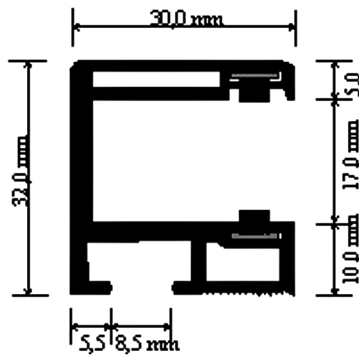

Shutter guides

und Zubehör

and accessories

Art.-Nr. Cat. - No.	Rolladenführung Shutter guides	Packung / lfm. Package / mtr.	Ausführung Execution	Lieferung Delivery
299	40 x 47 2 x Bürste	36	○	
299	40 x 47 2 x Bürste	36	● D	
778/1+2	Trichter / Funnel	100 Stk / pairs	○	
778/1+2	Trichter / Funnel	100 Stk / pairs	●	
666	Endkappe / End cap	100 Stk / pairs	○	
666	Endkappe / End cap	100 Stk / pairs	●	
603	Schraubnippel / Screwed nipple	400 Stk / off		

778/1 Trichter / Funnel rechts / right

778/2 Trichter / Funnel links / left

Rolladenführung

Shutter guides

und Zubehör

and accessories

930

955