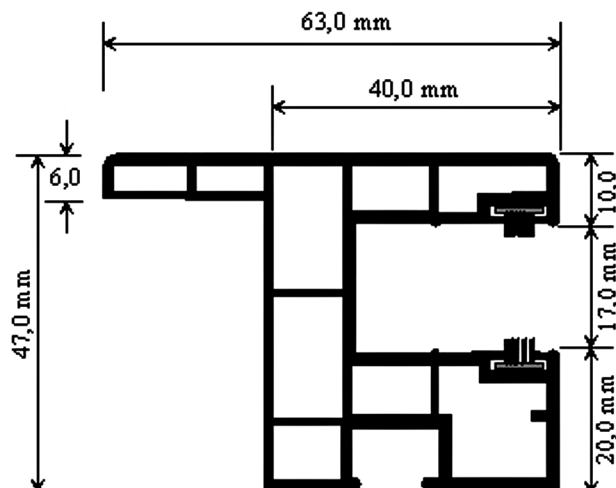

Rolladenführung

Shutter guides

und Zubehör

and accessories

980

981

776

983

982