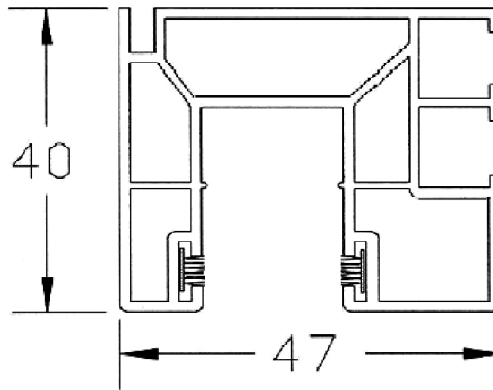

Rolladenführung

Shutter guides

und Zubehör

and accessories

299

666
für 299

778/1+2 für 299

Rolladenführung

Shutter guides

und Zubehör

and accessories

Art.-Nr. Cat. - No.	Rolladenführung Shutter guides	Packung / lfm. Package / mtr.	Ausführung Execution	Lieferung Delivery
299	40 x 47 2 x Bürste	36	○	
299	40 x 47 2 x Bürste	36	● D	
778/1+2	Trichter / Funnel	100 Stk / pairs	○	
778/1+2	Trichter / Funnel	100 Stk / pairs	●	
666	Endkappe / End cap	100 Stk / pairs	○	
666	Endkappe / End cap	100 Stk / pairs	●	
603	Schraubnippel / Screwed nipple	400 Stk / off		

778/1 Trichter / Funnel rechts / right

778/2 Trichter / Funnel links / left