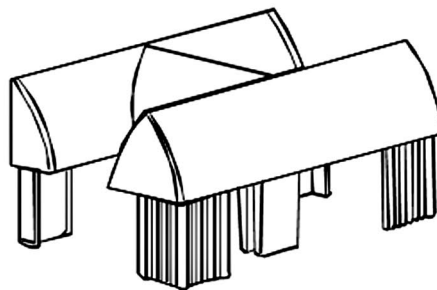

919

Rolladenführung

Shutter guides

Doppelrolladenführung

Double guides

Art.-Nr. Cat. - No.	Rolladenführung Shutter guides	Packung / lfm. Package / mtr.	Ausführung Execution	Lieferung Delivery
939/2	47 x 77 4 Bürsten	24		
939/2	47 x 77 4 Bürsten	24		
919	Trichter / Funnel	50 Stk / pcs		
919	Trichter / Funnel	50 Stk / pcs		