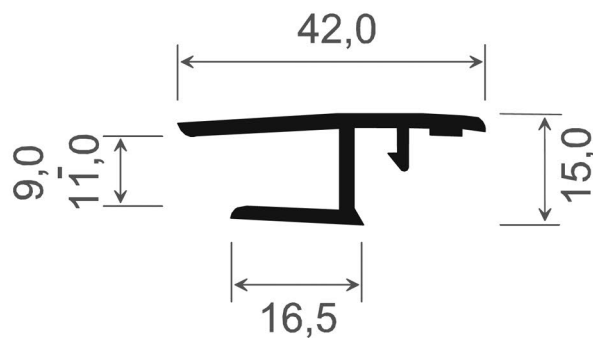

Rolladenführung

Shutter guides

Kastenaufnahmen 11 mm

Box holders, 11 mm

430

04302211

439

Rolladenführung