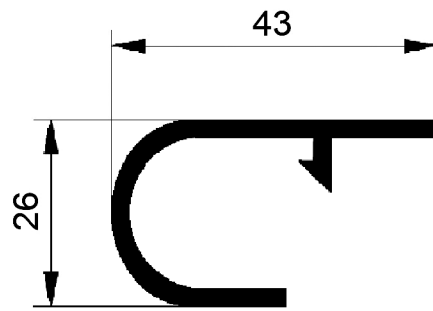

- 475 / S mit Schaumisolierung

- 956 / S mit Schaumisolierung

Rolladenführung

Shutter guides

Abrolleleisten

Unwind battens for shutters

431

433

469

490

461

Rolladenführung

Shutter guides

Abrolleleisten

Unwind battens for shutters

Art.-Nr. Cat. - No.	Rolladenführung Shutter guides	Packung / lfm. Package / mtr.	Ausführung Execution	Lieferung Delivery
431	29 x 16 mm	60		
431	29 x 16 mm	60		
433	29 x 16 mm	60		
433	29 x 16 mm	60		
469	43 x 26 mm	60		
469	43 x 26 mm	60		
490	43 x 26 mm	60		
490	43 x 26 mm	60		
461	20 x 12 mm	60		
461	20 x 12 mm	60		