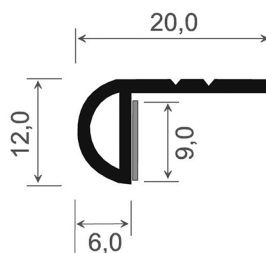

- 475 / S mit Schaumisolierung

- 956 / S mit Schaumisolierung

Rolladenführung

Shutter guides

Abrolleleisten

Unwind battens for shutters

431

433

469

490

461

Rolladenführung

Shutter guides

Abrolleleisten

Unwind battens for shutters

Art.-Nr. Cat. - No.	Rolladenführung Shutter guides	Packung / lfm. Package / mtr.	Ausführung Execution	Lieferung Delivery
431	29 x 16 mm	60		
431	29 x 16 mm	60		
433	29 x 16 mm	60		
433	29 x 16 mm	60		
469	43 x 26 mm	60		
469	43 x 26 mm	60		
490	43 x 26 mm	60		
490	43 x 26 mm	60		
461	20 x 12 mm	60		
461	20 x 12 mm	60		