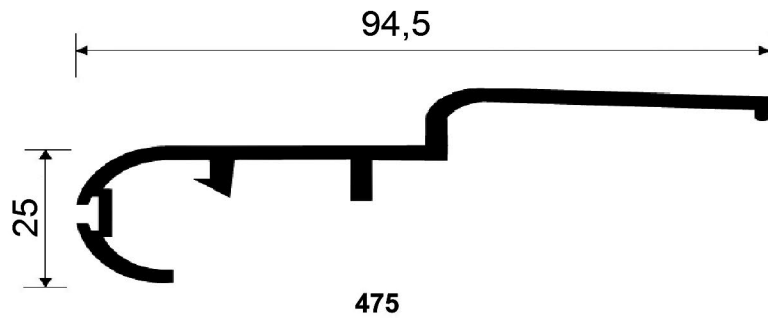

982

Rolladenführung

Shutter guides

und Zubehör

and accessories

Art.-Nr. Cat. - No.	Rolladenführung Shutter guides	Packung / lfm. Package / mtr.	Ausführung Execution	Lieferung Delivery
980	40 x 47 2 Bürsten	60	<input type="radio"/>	
980	40 x 47 2 Bürsten	65	<input checked="" type="radio"/>	
981	40 x 47 2 Bürsten	60	<input type="radio"/>	
982	63 x 47 2 Bürsten	36	<input type="radio"/>	
776	Trichter	100 Stk	<input type="radio"/>	
983	Endkappe	100 Stk	<input type="radio"/>	
604	Schraubnippel / Screwed nipple	500 Stk / off		

Art 980.  Lieferlänge / Delivered length 6500 mm

Rolladenführung

Shutter guides

Kastenaufnahme – Abrolleiste

Combination storage box – unwind battens

956 / S
mit Schaumisolierung

Rolladenführung

Shutter guides