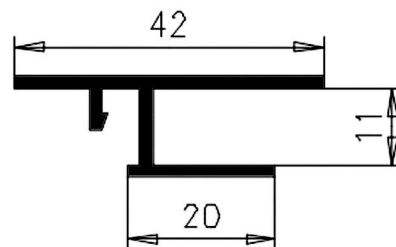

Rolladenführung

Shutter guides

Kastenaufnahmen 11 mm

Box holders, 11 mm

430

04302211

439

Rolladenführung