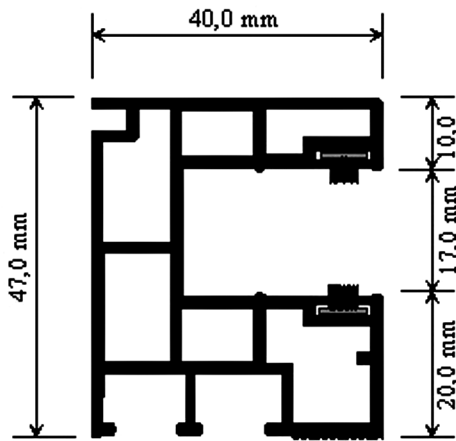

Rolladenführung

Shutter guides

und Zubehör

and accessories

980