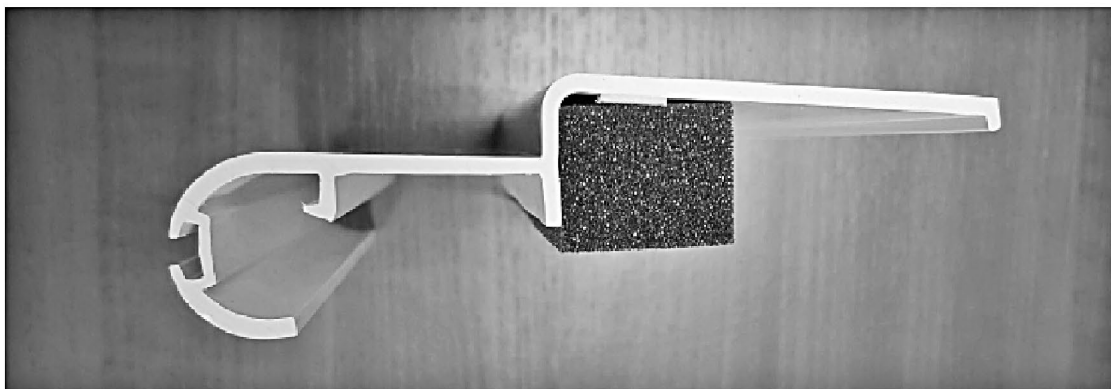

Rolladenführung

Shutter guides

Kastenaufnahme – Abrolleiste

Combination storage box – unwind battens

956 / S
mit Schaumisolierung

Rolladenführung

Shutter guides

Kastenaufnahme – Abrolleiste

Combination storage box – unwind batten

Art.-Nr. Cat. - No.	Rolladenführung Shutter guides	Packung / lfm. Package / mtr.	Ausführung Execution	Lieferung Delivery
475	KA/AR 94,5 mm	60	○	
475	KA/AR 94,5 mm	60	●	
475/S	KA/AR 94,5 mm	60	○	
956	KA/AR 108,5 mm	60	○	
956	KA/AR 108,5 mm	60	●	
956/S	KA/AR 108,5 mm	60	○	

- Für 70/ 80 / 90 mm Bautiefen / suitable for depths of 70/ 80 / 90 mm

475 passend für / suitable for: Schüco, Kömmerling, Trocal, Veka,...

956 passend für / suitable for: Schüco, Kömmerling, Trocal, Rehau, Veka,...

- 475 / S mit Schaumisolierung

- 956 / S mit Schaumisolierung