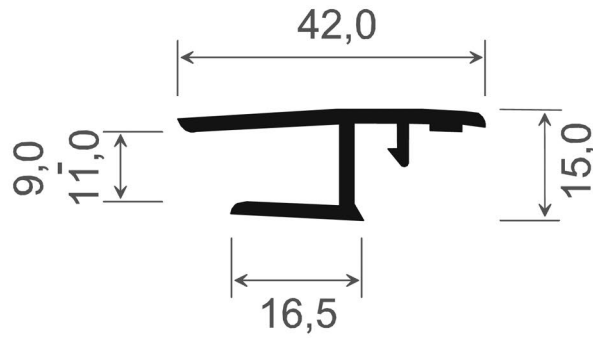

Rolladenführung

Shutter guides

Kastenaufnahmen 11 mm

Box holders, 11 mm

430