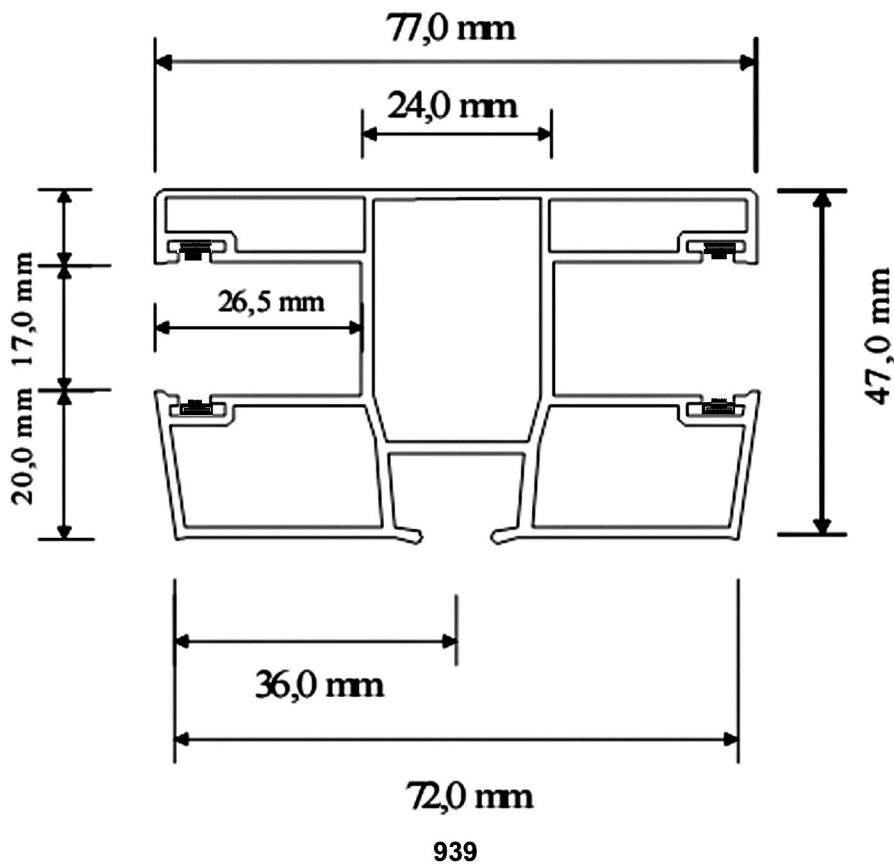

919

Rolladenführung

Shutter guides

Doppelrolladenführung

Double guides

Art.-Nr. Cat. - No.	Rolladenführung Shutter guides	Packung / lfm. Package / mtr.	Ausführung Execution	Lieferung Delivery
939/2	47 x 77 4 Bürsten	24		
939/2	47 x 77 4 Bürsten	24		
919	Trichter / Funnel	50 Stk / pcs		
919	Trichter / Funnel	50 Stk / pcs		