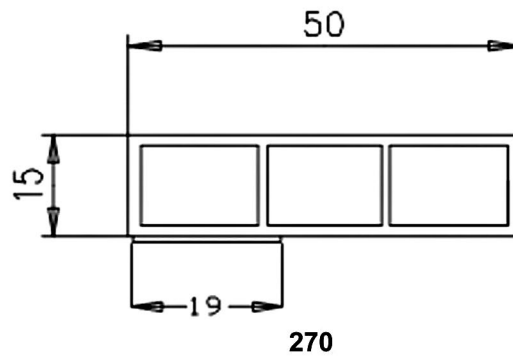

Hohlkammerleisten

Cavity strips

ohne Nase 15 mm dick
without nose, 15 mm thick

Hohlkammerleisten

Cavity strips

ohne Nase 15 mm dick
without nose, 15 mm thick

Art.-Nr. Cat. - No.	Hohlkammerleisten Cavity strips	Packung / lfm. Package / mtr.	Ausführung Execution	Lieferung Delivery
287	15 x 17,5 x 2 mm	60	○	
207	25 x 15 mm	90	○	
207	25 x 15 mm	90	○ SKS	
270	50 x 15 mm	60	○	
270	50 x 15 mm	60	○ SKS	
227	60 x 15 mm	60	○	
227	60 x 15 mm	60	○ SKS	

- Schaumklebeband (SKS 1,0 mm) / foamed adhesive tape (SKS 1,0 mm)