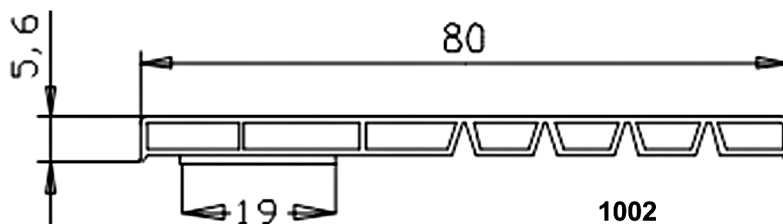

Hohlkammerleisten

Cavity strips

ohne Nase 15 mm dick
without nose, 15 mm thick

Art.-Nr. Cat. - No.	Hohlkammerleisten Cavity strips	Packung / lfm. Package / mtr.	Ausführung Execution	Lieferung Delivery
230	80 x 15 mm	30		
230	80 x 15 mm	30		
235	100 x 15 mm	30		
238	130 x 15 mm	30		

Hohlkammerleisten
Cavity strips

Hohlkammerleisten

Cavity strips

Vario-System Profile

Vario system – profiled strips

Patent DBP 43 25 611 C2