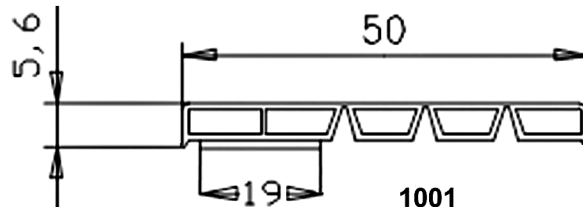

Hohlkammerleisten

Cavity strips

ohne Nase 15 mm dick
without nose, 15 mm thick

Art.-Nr. Cat. - No.	Hohlkammerleisten Cavity strips	Packung / lfm. Package / mtr.	Ausführung Execution	Lieferung Delivery
230	80 x 15 mm	30		
230	80 x 15 mm	30		
235	100 x 15 mm	30		
238	130 x 15 mm	30		

Hohlkammerleisten
Cavity strips

Hohlkammerleisten

Cavity strips

Vario-System Profile

Vario system – profiled strips

Patent DBP 43 25 611 C2