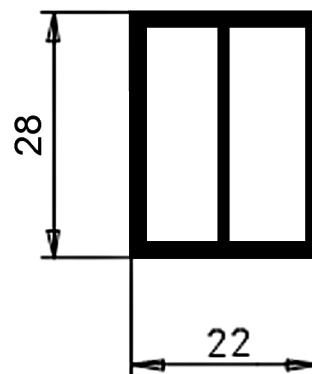

Hohlkammerleisten

Cavity strips

Rechteck-Rohrprofile

Rectangular tube strips

255