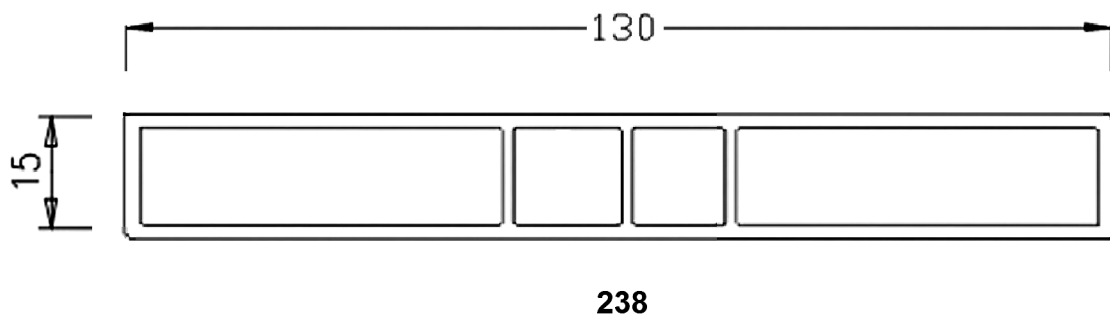

Hohlkammerleisten

Cavity strips

ohne Nase 15 mm dick
without nose, 15 mm thick

Hohlkammerleisten

Cavity strips

ohne Nase 15 mm dick
without nose, 15 mm thick

Art.-Nr. Cat. - No.	Hohlkammerleisten Cavity strips	Packung / lfm. Package / mtr.	Ausführung Execution	Lieferung Delivery
230	80 x 15 mm	30		
230	80 x 15 mm	30		
235	100 x 15 mm	30		
238	130 x 15 mm	30		

Hohlkammerleisten
Cavity strips