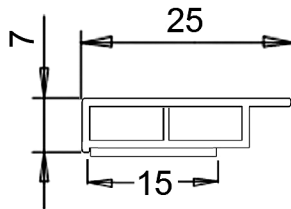

Hohlkammerleisten

Cavity strips

mit Nase 7 mm dick

with nose, 7 mm thick

249