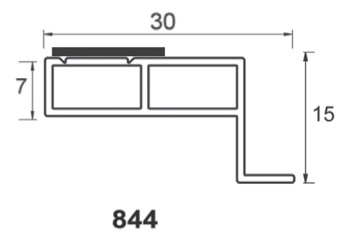

Hohlkammerleisten

Cavity strips

7 mm dick

7 mm thick

Hohlkammerleisten

Cavity strips

7 mm dick

7 mm thick

Art.-Nr. Cat. - No.	Hohlkammerleisten Cavity strips	Packung / lfm. Package / mtr.	Ausführung Execution	Lieferung Delivery
232/19	32 x 7 mm	90		
233/19	42 x 7 mm	90		
843	30 x 7 mm	60		
844	30 x 7 mm	60		
843	30 x 7 mm	60		
844	30 x 7 mm	60		

- Schaumklebeband (SKS 1,0 mm) / foamed adhesive tape (SKS 1,0 mm)
- Weichlippen weiß / soft lips white
- Lippenlänge ca. 7 mm / lip length aprox. 7 mm