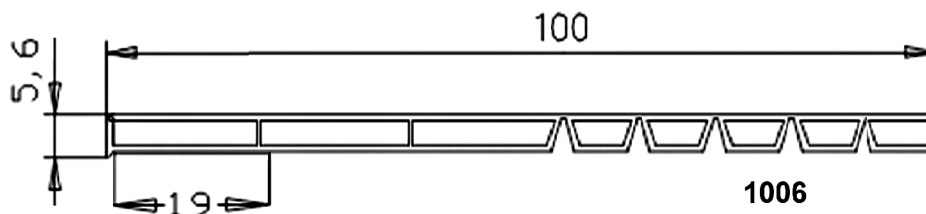

Hohlkammerleisten

Cavity strips

ohne Nase 15 mm dick
without nose, 15 mm thick

Art.-Nr. Cat. - No.	Hohlkammerleisten Cavity strips	Packung / lfm. Package / mtr.	Ausführung Execution	Lieferung Delivery
230	80 x 15 mm	30		
230	80 x 15 mm	30		
235	100 x 15 mm	30		
238	130 x 15 mm	30		

Hohlkammerleisten
Cavity strips

Hohlkammerleisten

Cavity strips

Vario-System Profile

Vario system – profiled strips

Patent DBP 43 25 611 C2