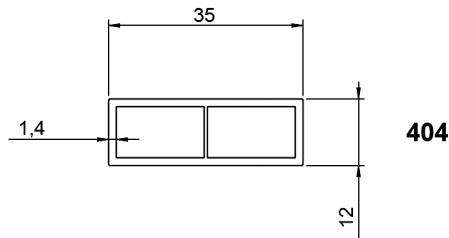

Hohlkammerleisten

Cavity strips

Sonderformen

Special shapes

Hohlkammerleisten

Cavity strips

Sonderformen

Special shapes

Art.-Nr. Cat. - No.	Hohlkammerleisten Special profile	Packung / lfm. Package / mtr.	Ausführung Execution	Lieferung Delivery
404	35 x 12 mm	60	○	
405	50 x 12 mm	60	○	
413	70 x 12 mm	60	○