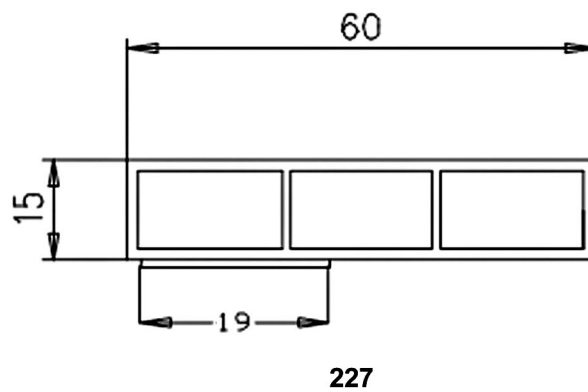

Hohlkammerleisten

Cavity strips

ohne Nase 15 mm dick
without nose, 15 mm thick

Hohlkammerleisten

Cavity strips

ohne Nase 15 mm dick
without nose, 15 mm thick

Art.-Nr. Cat. - No.	Hohlkammerleisten Cavity strips	Packung / lfm. Package / mtr.	Ausführung Execution	Lieferung Delivery
287	15 x 17,5 x 2 mm	60	○	
207	25 x 15 mm	90	○	
207	25 x 15 mm	90	○ SKS	
270	50 x 15 mm	60	○	
270	50 x 15 mm	60	○ SKS	
227	60 x 15 mm	60	○	
227	60 x 15 mm	60	○ SKS	

- Schaumklebeband (SKS 1,0 mm) / foamed adhesive tape (SKS 1,0 mm)