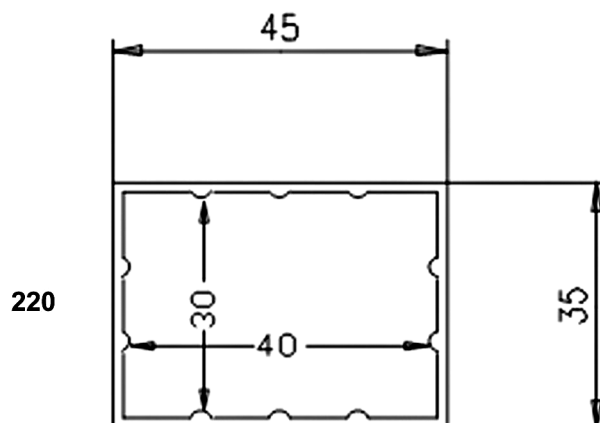

Hohlkammerleisten

Cavity strips

Rechteck-Rohrprofile

Rectangular tube strips

Hohlkammerleisten

Cavity strips

Rechteck-Rohrprofile

Rectangular tube strips

Art.-Nr. Cat. - No.	Hohlkammerleisten Cavity strips	Packung / lfm. Package / mtr.	Ausführung Execution	Lieferung Delivery
213	12 x 20 x 2 mm	120	○	
252	35 x 40 x 3 mm	30	○	
241	60 x 40 x 3 mm	30	○	
220	35 x 45 x 2 mm	30	○	
200	35 x 20 x 2 mm	60	○	
221	40 x 25 x 2 mm	60	○