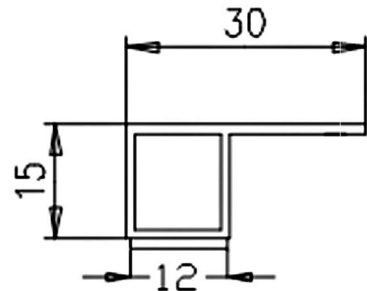

Hohlkammerleisten

Cavity strips

mit Nase 15 mm dick

with nose, 15 mm thick

2172015

218LN