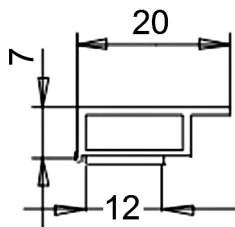

Hohlkammerleisten

Cavity strips

mit Nase 7 mm dick

with nose, 7 mm thick

201