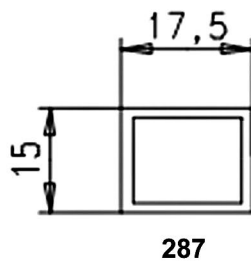

Hohlkammerleisten

Cavity strips

ohne Nase 15 mm dick
without nose, 15 mm thick

Hohlkammerleisten

Cavity strips

ohne Nase 15 mm dick
without nose, 15 mm thick

Art.-Nr. Cat. - No.	Hohlkammerleisten Cavity strips	Packung / lfm. Package / mtr.	Ausführung Execution	Lieferung Delivery
287	15 x 17,5 x 2 mm	60	○	
207	25 x 15 mm	90	○	
207	25 x 15 mm	90	○ SKS	
270	50 x 15 mm	60	○	
270	50 x 15 mm	60	○ SKS	
227	60 x 15 mm	60	○	
227	60 x 15 mm	60	○ SKS	

- Schaumklebeband (SKS 1,0 mm) / foamed adhesive tape (SKS 1,0 mm)