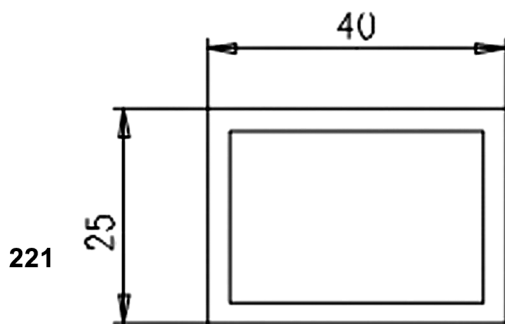

Hohlkammerleisten

Cavity strips

Rechteck-Rohrprofile

Rectangular tube strips

Hohlkammerleisten

Cavity strips

Rechteck-Rohrprofile

Rectangular tube strips

Art.-Nr. Cat. - No.	Hohlkammerleisten Cavity strips	Packung / lfm. Package / mtr.	Ausführung Execution	Lieferung Delivery
213	12 x 20 x 2 mm	120	○	
252	35 x 40 x 3 mm	30	○	
241	60 x 40 x 3 mm	30	○	
220	35 x 45 x 2 mm	30	○	
200	35 x 20 x 2 mm	60	○	
221	40 x 25 x 2 mm	60	○