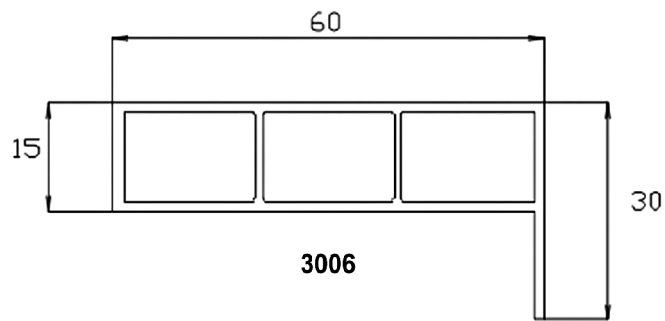

Hohlkammerleisten

Cavity strips

Rechteck-Rohrprofile

Rectangular tube strips

Art.-Nr. Cat. - No.	Hohlkammerleisten Cavity strips	Packung / lfm. Package / mtr.	Ausführung Execution	Lieferung Delivery
228	30 x 30 x 1,5 mm	60	○	
225	30 x 26 x 2 mm	60	○	
236	25 x 20 x 2 mm	60	○	
239	35 x 30 x 3,2 mm	60	○	
255	28 x 22 x 2 mm	60	○	
267	40 x 40 x 1,5 mm	60	○	

Hohlkammerleisten

Cavity strips

mit Nase

With nose