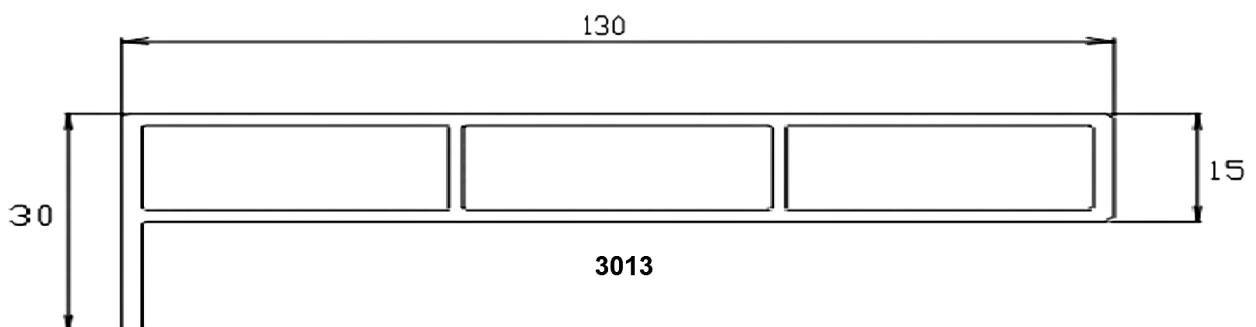

Hohlkammerleisten

Cavity strips

Rechteck-Rohrprofile

Rectangular tube strips

Art.-Nr. Cat. - No.	Hohlkammerleisten Cavity strips	Packung / lfm. Package / mtr.	Ausführung Execution	Lieferung Delivery
228	30 x 30 x 1,5 mm	60	○	
225	30 x 26 x 2 mm	60	○	
236	25 x 20 x 2 mm	60	○	
239	35 x 30 x 3,2 mm	60	○	
255	28 x 22 x 2 mm	60	○	
267	40 x 40 x 1,5 mm	60	○	

Hohlkammerleisten

Cavity strips

mit Nase

With nose