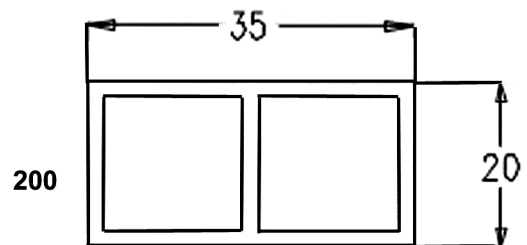

Hohlkammerleisten

Cavity strips

Rechteck-Rohrprofile

Rectangular tube strips

Hohlkammerleisten

Cavity strips

Rechteck-Rohrprofile

Rectangular tube strips

Art.-Nr. Cat. - No.	Hohlkammerleisten Cavity strips	Packung / lfm. Package / mtr.	Ausführung Execution	Lieferung Delivery
213	12 x 20 x 2 mm	120	○	
252	35 x 40 x 3 mm	30	○	
241	60 x 40 x 3 mm	30	○	
220	35 x 45 x 2 mm	30	○	
200	35 x 20 x 2 mm	60	○	
221	40 x 25 x 2 mm	60	○