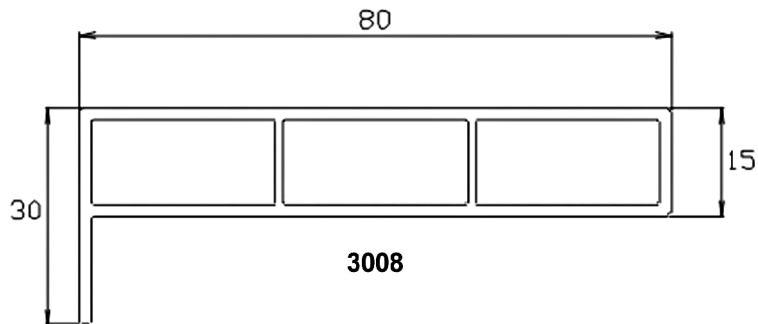

Hohlkammerleisten

Cavity strips

Rechteck-Rohrprofile

Rectangular tube strips

Art.-Nr. Cat. - No.	Hohlkammerleisten Cavity strips	Packung / lfm. Package / mtr.	Ausführung Execution	Lieferung Delivery
228	30 x 30 x 1,5 mm	60	○	
225	30 x 26 x 2 mm	60	○	
236	25 x 20 x 2 mm	60	○	
239	35 x 30 x 3,2 mm	60	○	
255	28 x 22 x 2 mm	60	○	
267	40 x 40 x 1,5 mm	60	○	

Hohlkammerleisten

Cavity strips

mit Nase

With nose