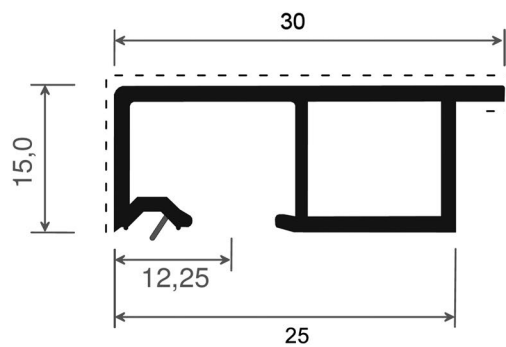

Hohlkammerleisten

Cavity strips

mit Nase 7 mm und 15 mm dick

with nose, 7 mm and 15 mm thick

205