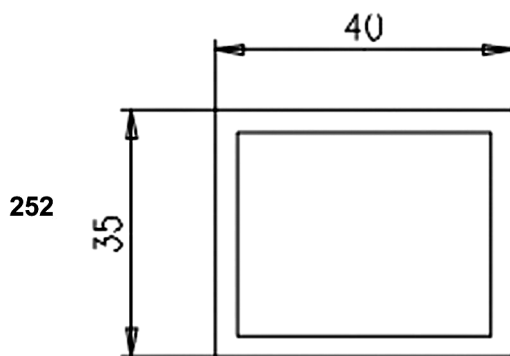

Hohlkammerleisten

Cavity strips

Rechteck-Rohrprofile

Rectangular tube strips

Hohlkammerleisten

Cavity strips

Rechteck-Rohrprofile

Rectangular tube strips

Art.-Nr. Cat. - No.	Hohlkammerleisten Cavity strips	Packung / lfm. Package / mtr.	Ausführung Execution	Lieferung Delivery
213	12 x 20 x 2 mm	120	○	
252	35 x 40 x 3 mm	30	○	
241	60 x 40 x 3 mm	30	○	
220	35 x 45 x 2 mm	30	○	
200	35 x 20 x 2 mm	60	○	
221	40 x 25 x 2 mm	60	○