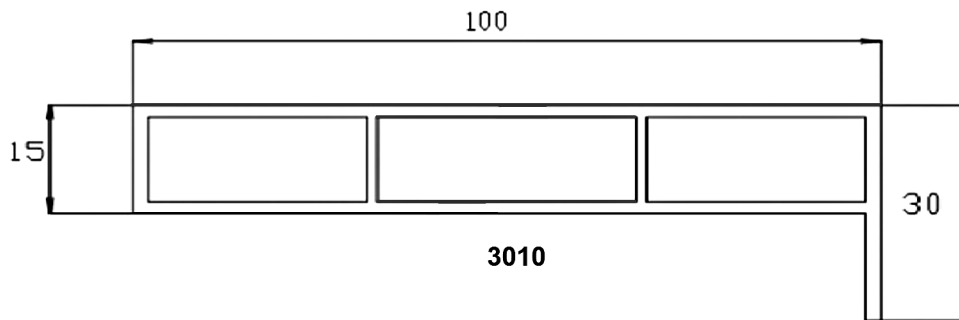

Hohlkammerleisten

Cavity strips

Rechteck-Rohrprofile

Rectangular tube strips

Art.-Nr. Cat. - No.	Hohlkammerleisten Cavity strips	Packung / lfm. Package / mtr.	Ausführung Execution	Lieferung Delivery
228	30 x 30 x 1,5 mm	60	○	
225	30 x 26 x 2 mm	60	○	
236	25 x 20 x 2 mm	60	○	
239	35 x 30 x 3,2 mm	60	○	
255	28 x 22 x 2 mm	60	○	
267	40 x 40 x 1,5 mm	60	○	

Hohlkammerleisten

Cavity strips

mit Nase

With nose