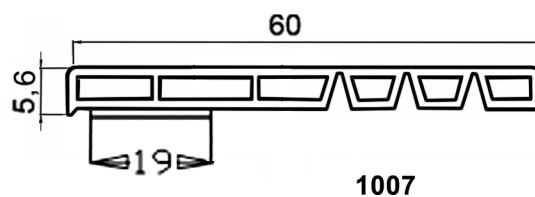

Hohlkammerleisten

Cavity strips

ohne Nase 15 mm dick
without nose, 15 mm thick

Art.-Nr. Cat. - No.	Hohlkammerleisten Cavity strips	Packung / lfm. Package / mtr.	Ausführung Execution	Lieferung Delivery
230	80 x 15 mm	30		
230	80 x 15 mm	30		
235	100 x 15 mm	30		
238	130 x 15 mm	30		

Hohlkammerleisten
Cavity strips

Hohlkammerleisten

Cavity strips

Vario-System Profile

Vario system – profiled strips

Patent DBP 43 25 611 C2