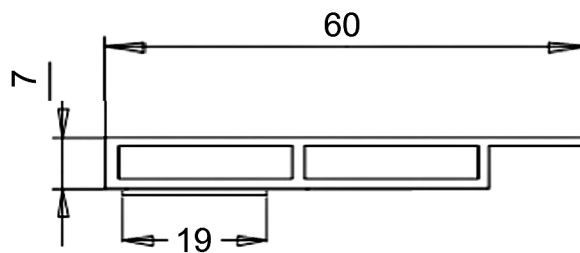

Hohlkammerleisten

Cavity strips

mit Nase 7 mm dick

with nose, 7 mm thick

247

234

298