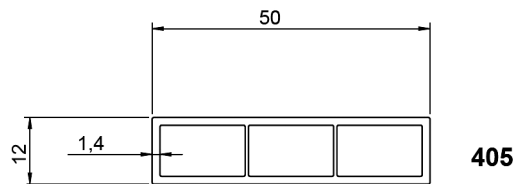

Hohlkammerleisten

Cavity strips

Sonderformen

Special shapes

Hohlkammerleisten

Cavity strips

Sonderformen

Special shapes

Art.-Nr. Cat. - No.	Hohlkammerleisten Special profile	Packung / lfm. Package / mtr.	Ausführung Execution	Lieferung Delivery
404	35 x 12 mm	60	○	
405	50 x 12 mm	60	○	
413	70 x 12 mm	60	○