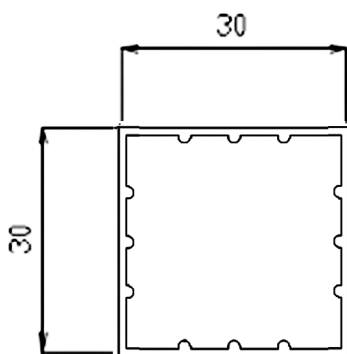

228

267

Hohlkammerleisten

Cavity strips

Rechteck-Rohrprofile

Rectangular tube strips

Art.-Nr. Cat. - No.	Hohlkammerleisten Cavity strips	Packung / lfm. Package / mtr.	Ausführung Execution	Lieferung Delivery
228	30 x 30 x 1,5 mm	60	○	
225	30 x 26 x 2 mm	60	○	
236	25 x 20 x 2 mm	60	○	
239	35 x 30 x 3,2 mm	60	○	
255	28 x 22 x 2 mm	60	○	
267	40 x 40 x 1,5 mm	60	○	