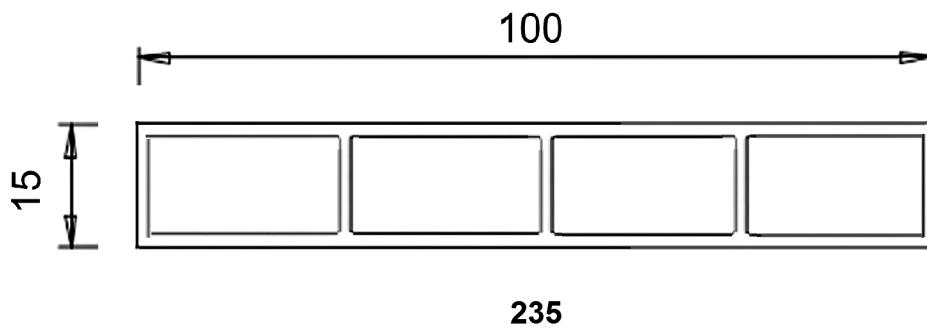

Hohlkammerleisten

Cavity strips

ohne Nase 15 mm dick
without nose, 15 mm thick

Hohlkammerleisten

Cavity strips

ohne Nase 15 mm dick
without nose, 15 mm thick

Art.-Nr. Cat. - No.	Hohlkammerleisten Cavity strips	Packung / lfm. Package / mtr.	Ausführung Execution	Lieferung Delivery
230	80 x 15 mm	30		
230	80 x 15 mm	30		
235	100 x 15 mm	30		
238	130 x 15 mm	30		

Hohlkammerleisten
Cavity strips