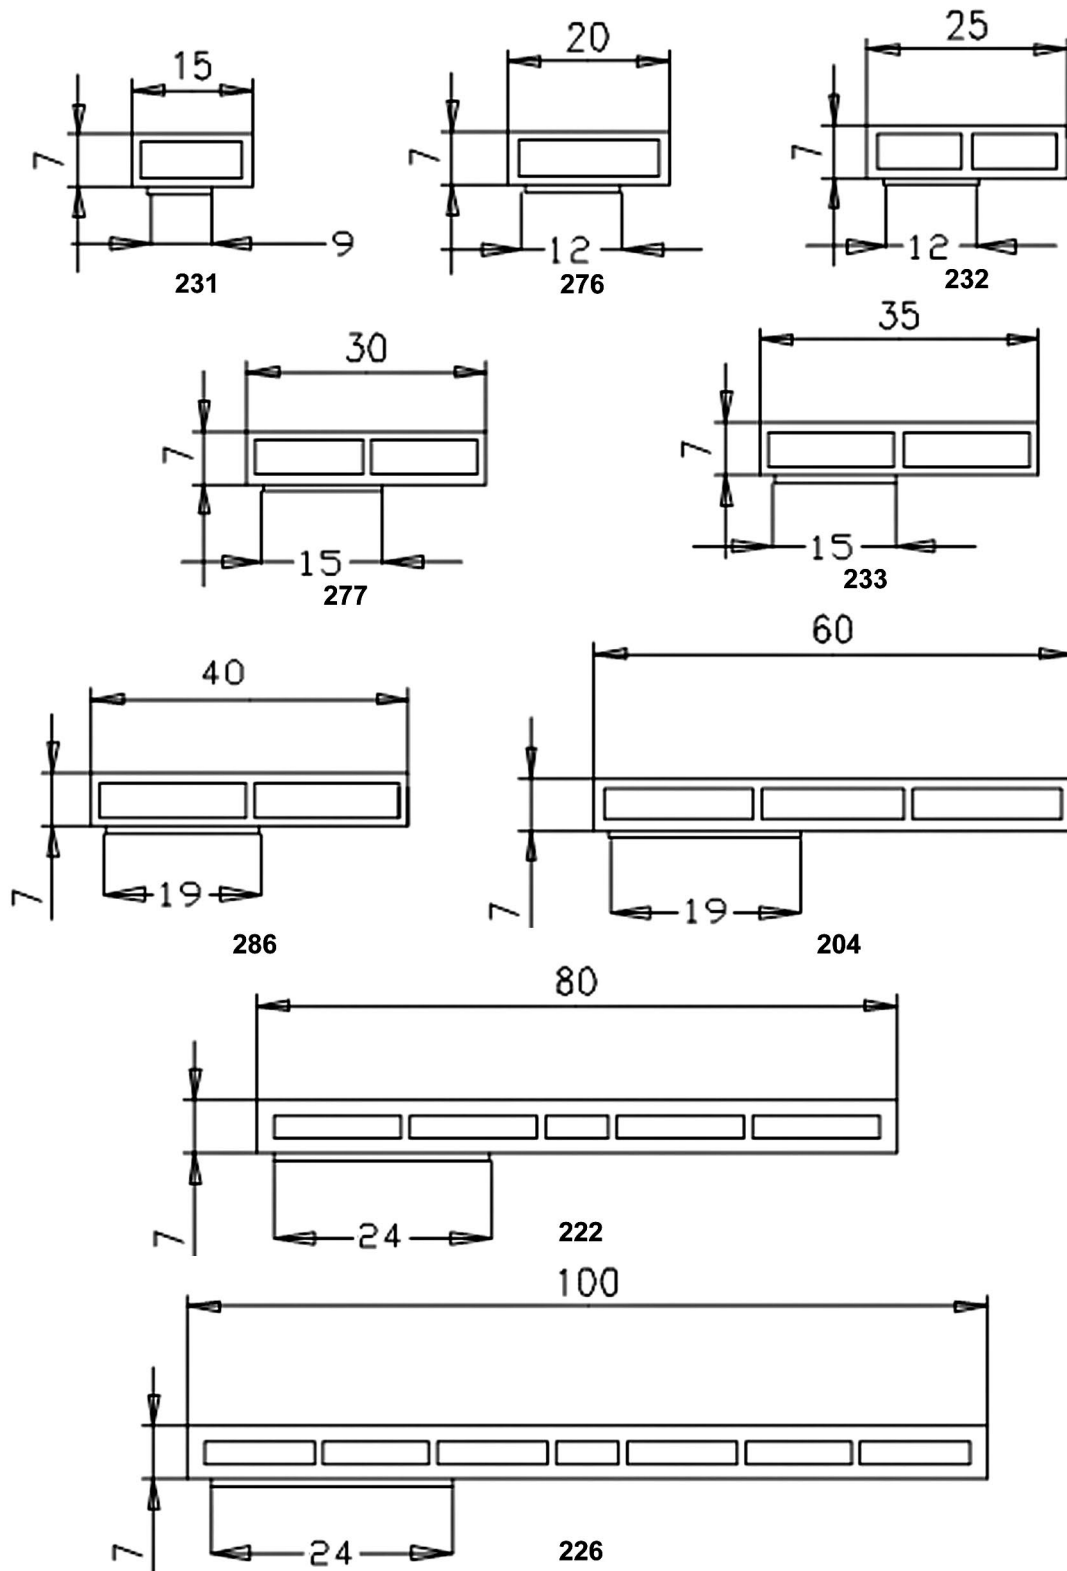

Hohlkammerleisten

Cavity strips

ohne Nase 7 mm dick

without nose, 7 mm thick

Hohlkammerleisten

Cavity strips

ohne Nase 7 mm dick

without nose, 7 mm thick

Art.-Nr. Cat. - No.	Hohlkammerleisten Cavity strips	Packung / lfm. Package / mtr.	Ausführung Execution	Lieferung Delivery
231	15 x 7 mm	240	○	
231	15 x 7 mm	240	○ SKS	
276	20 x 7 mm	180	○	
276	20 x 7 mm	180	○ SKS	
232	25 x 7 mm	180	○	
232	25 x 7 mm	180	○ SKS	
277	30 x 7 mm	120	○	
277	30 x 7 mm	120	○ SKS	
233	35 x 7 mm	120	○	
233	35 x 7 mm	120	○ SKS	
286	40 x 7 mm	90	○	
286	40 x 7 mm	90	○ SKS	
204	60 x 7 mm	60	○	
204	60 x 7 mm	60	○ SKS	
222	80 x 7 mm	60	○	
222	80 x 7 mm	60	○ SKS	
226	100 x 7 mm	60	○	
226	100 x 7 mm	60	○ SKS	

- Schaumkleband (SKS 1,0 mm) / foamed adhesive tape (SKS 1,0 mm)