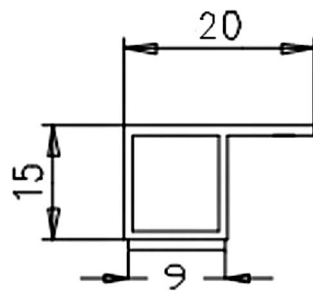

Hohlkammerleisten

Cavity strips

mit Nase 15 mm dick

with nose, 15 mm thick

2172015