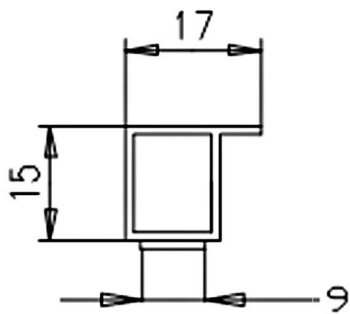

Hohlkammerleisten

Cavity strips

mit Nase 15 mm dick

with nose, 15 mm thick

217