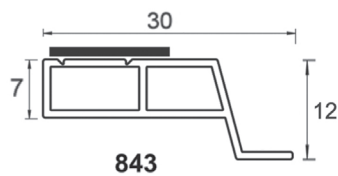

Hohlkammerleisten

Cavity strips

7 mm dick

7 mm thick

Hohlkammerleisten

Cavity strips

7 mm dick

7 mm thick

Art.-Nr. Cat. - No.	Hohlkammerleisten Cavity strips	Packung / lfm. Package / mtr.	Ausführung Execution	Lieferung Delivery
232/19	32 x 7 mm	90		
233/19	42 x 7 mm	90		
843	30 x 7 mm	60		
844	30 x 7 mm	60		
843	30 x 7 mm	60		
844	30 x 7 mm	60		

- Schaumklebeband (SKS 1,0 mm) / foamed adhesive tape (SKS 1,0 mm)
- Weichlippen weiß / soft lips white
- Lippenlänge ca. 7 mm / lip length aprox. 7 mm