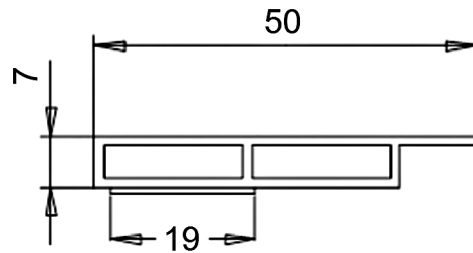

Hohlkammerleisten

Cavity strips

mit Nase 7 mm dick

with nose, 7 mm thick

247