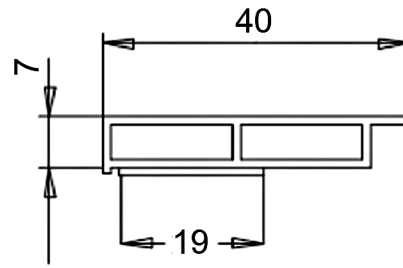

203

Hohlkammerleisten

Cavity strips

mit Nase 7 mm dick

with nose, 7 mm thick

Art.-Nr. Cat. - No.	Hohlkammerleisten Cavity strips	Packung / lfm. Package / mtr.	Ausführung Execution	Lieferung Delivery
201	20 x 7 mm	240	○	
201	20 x 7 mm	240	○ SKS	
201	20 x 7 mm	30	● D	
201	20 x 7 mm	30	● D SKS	
249	25 x 7 mm	180	○	
249	25 x 7 mm	180	○ SKS	
202	30 x 7 mm	180	○	
202	30 x 7 mm	180	○ SKS	
202	30 x 7 mm	30	● D	
202	30 x 7 mm	30	● D SKS	
256	35 x 7 mm	150	○	
256	35 x 7 mm	150	○ SKS	
203	40 x 7 mm	120	○	
203	40 x 7 mm	120	○ SKS	
203	40 x 7 mm	30	● D	
203	40 x 7 mm	30	● D SKS	