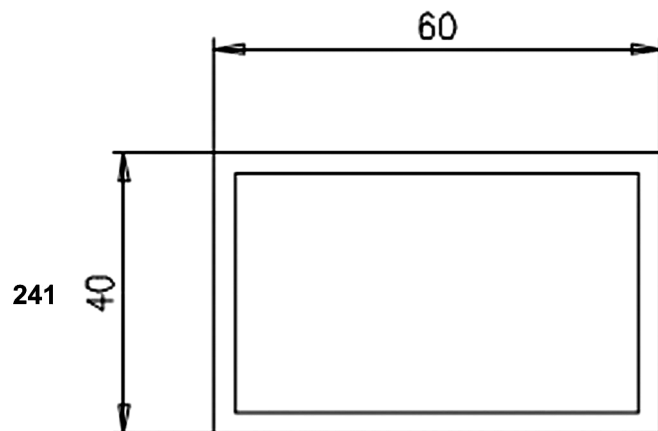

Hohlkammerleisten

Cavity strips

Rechteck-Rohrprofile

Rectangular tube strips

Hohlkammerleisten

Cavity strips

Rechteck-Rohrprofile

Rectangular tube strips

Art.-Nr. Cat. - No.	Hohlkammerleisten Cavity strips	Packung / lfm. Package / mtr.	Ausführung Execution	Lieferung Delivery
213	12 x 20 x 2 mm	120	○	
252	35 x 40 x 3 mm	30	○	
241	60 x 40 x 3 mm	30	○	
220	35 x 45 x 2 mm	30	○	
200	35 x 20 x 2 mm	60	○	
221	40 x 25 x 2 mm	60	○