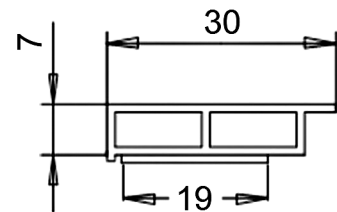

Hohlkammerleisten

Cavity strips

mit Nase 7 mm dick

with nose, 7 mm thick

202