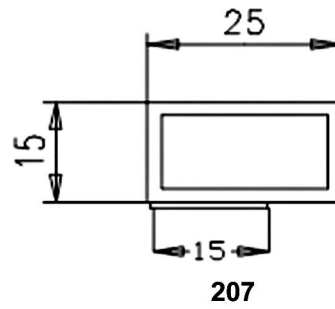

Hohlkammerleisten

Cavity strips

ohne Nase 15 mm dick
without nose, 15 mm thick

Hohlkammerleisten

Cavity strips

ohne Nase 15 mm dick
without nose, 15 mm thick

Art.-Nr. Cat. - No.	Hohlkammerleisten Cavity strips	Packung / lfm. Package / mtr.	Ausführung Execution	Lieferung Delivery
287	15 x 17,5 x 2 mm	60	○	
207	25 x 15 mm	90	○	
207	25 x 15 mm	90	○ SKS	
270	50 x 15 mm	60	○	
270	50 x 15 mm	60	○ SKS	
227	60 x 15 mm	60	○	
227	60 x 15 mm	60	○ SKS	

- Schaumklebeband (SKS 1,0 mm) / foamed adhesive tape (SKS 1,0 mm)