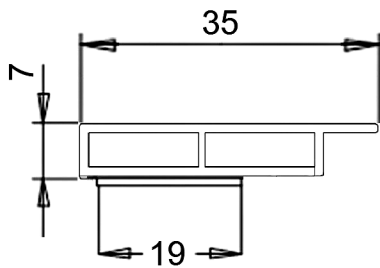

Hohlkammerleisten

Cavity strips

mit Nase 7 mm dick

with nose, 7 mm thick

256