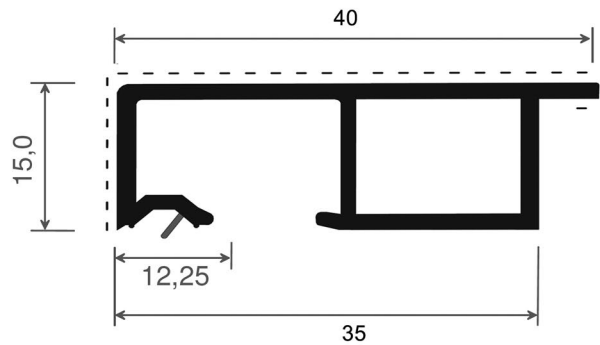

Cavity strips

mit Nase 7 mm und 15 mm dick

with nose, 7 mm and 15 mm thick

202 S

205

206

Hohlkammerleisten

Cavity strips