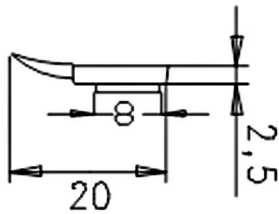

Flachleisten

Flat strips

Flachleisten mit Weichlippe

Flat strips with soft lip

130