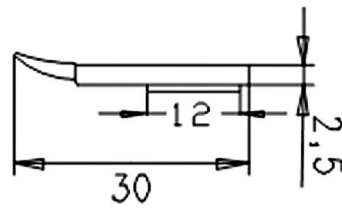

Flachleisten

Flat strips

Flachleisten mit Kerbe/Knickwinkel

Flat strips with groove/corner strips

Art.-Nr. Cat. - No.	Flachleisten Flat strips	Packung / lfm. Package / mtr.	Ausführung Execution	Lieferung Delivery
160	64 / 64 x 3 mm	30	<input type="radio"/>	
161	80 / 80 x 3 mm	30	<input type="radio"/>	
162	120 / 120 x 3 mm	30	<input type="radio"/>	
162	120 / 120 x 3 mm	30	<input checked="" type="radio"/>	

Flachleisten

Flat strips

Flachleisten mit Weichlippe

Flat strips with soft lip

130

131

132

133

139

142

138

Flachleisten

Flat strips

Flachleisten mit Weichlippe

Flat strips with soft lip

Art.-Nr. Cat. - No.	Flachleisten Flat strips	Packung / lfm. Package / mtr.	Ausführung Execution	Lieferung Delivery
130	20 x 2,5 mm	120		
130	20 x 2,5 mm	30		
131	30 x 2,5 mm	120		
131	30 x 2,5 mm	30		
132	40 x 2,5 mm	90		
132	40 x 2,5 mm	30		
133	50 x 2,5 mm	60		
133	50 x 2,5 mm	30		
139	60 x 2,5 mm	60		
142	70 x 2,5 mm	60		
138	90 x 3 mm	60		