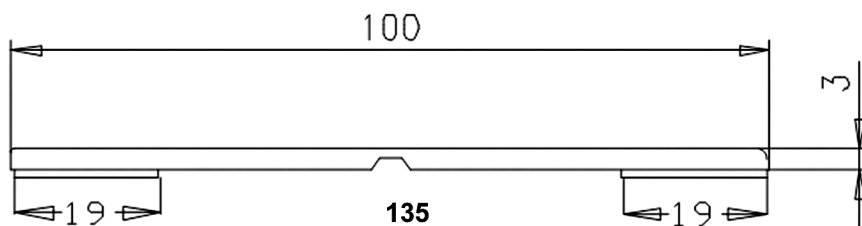

Flachleisten

Flat strips

Flachleisten mit Kerbe/Knickwinkel

Flat strips with groove/corner strips

Flachleisten

Flat strips

Flachleisten mit Kerbe/Knickwinkel

Flat strips with groove/corner strips

Art.-Nr. Cat. - No.	Flachleisten Flat strips	Packung / lfm. Package / mtr.	Ausführung Execution	Lieferung Delivery
393	20 / 20 x 3 mm	60	○	
137	25 / 25 x 3 mm	60	○ SKS	
165	32 / 32 x 3 mm	60	○	
377	45 / 45 x 3 mm	60	○	
135	50 / 50 x 3 mm	60	○	
135	50 / 50 x 3 mm	60	○ SKS	

- Schaumklebeband (SKS 1,0 mm) / foamed adhesive tape (SKS 1,0 mm)