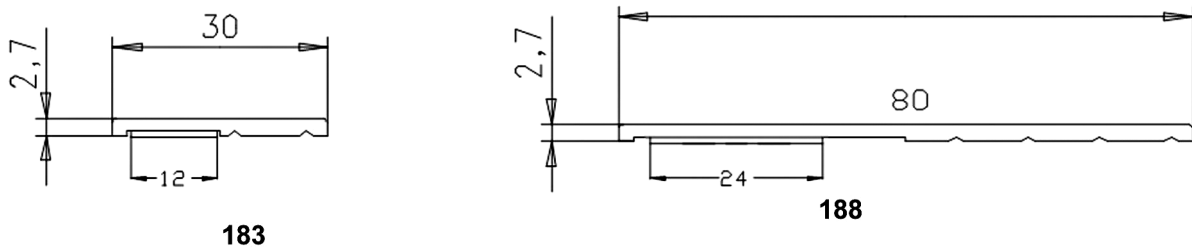

Flachleisten

Flat strips

Flachleisten universal 2,7 mm

Flat strips, universal 2,7 mm

Flachleisten

Flat strips

Flachleisten universal 2,7 mm

Flat strips, universal 2,7 mm

Art.-Nr. Cat. - No.	Flachleisten Flat strips	Packung / lfm. Package / mtr.	Ausführung Execution	Lieferung Delivery
182	20 x 2,7 mm	120		
183	30 x 2,7 mm	120		
183	30 x 2,7 mm	30		
184	40 x 2,7 mm	90		
185	50 x 2,7 mm	60		
185	50 x 2,7 mm	30		
186	60 x 2,7 mm	60		
187	70 x 2,7 mm	60		
188	80 x 2,7 mm	60		
190	100 x 2,7 mm	60		

- einseitig Schaumklebeband (SKS 1,0 mm) / one-sided adhesive tape, foamed (SKS 1,0 mm)