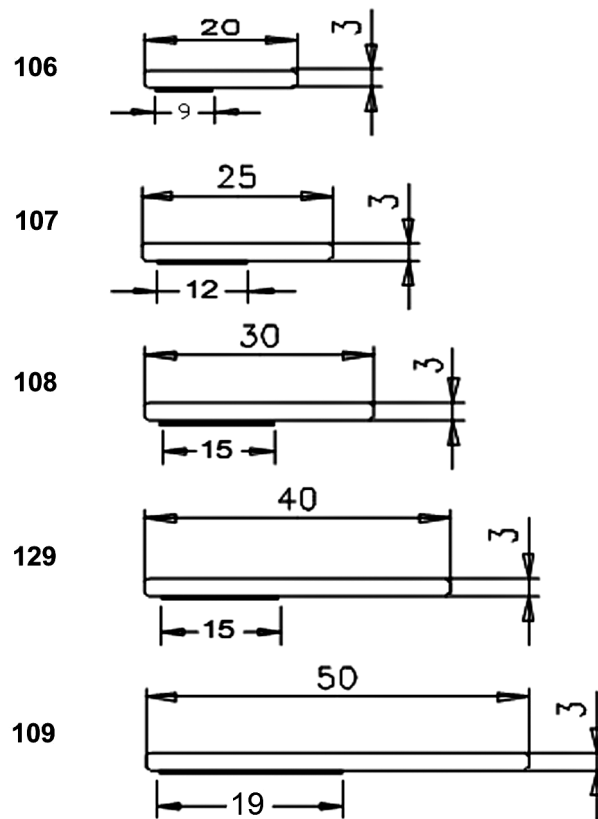

Flachleisten

Flat strips

Flachleisten standard 3 mm

Flat strips, standard 3 mm

Flachleisten

Flat strips

Flachleisten standard 3 mm

Flat strips, standard 3 mm

Art.-Nr. Cat. - No.	Flachleisten Flat strips	Packung / lfm. Package / mtr.	Ausführung Execution	Lieferung Delivery
106	20 x 3 mm	120		
106	20 x 3 mm	120		
107	25 x 3 mm	120		
107	25 x 3 mm	120		
108	30 x 3 mm	90		
108	30 x 3 mm	90		
129	40 x 3 mm	60		
129	40 x 3 mm	60		
109	50 x 3 mm	60		
109	50 x 3 mm	60		

- einseitig Filmklebeband (SKF 0,2 mm) / one-sided adhesive film (SKF 0.2 mm)
- Lieferlänge / Delivered length 6m