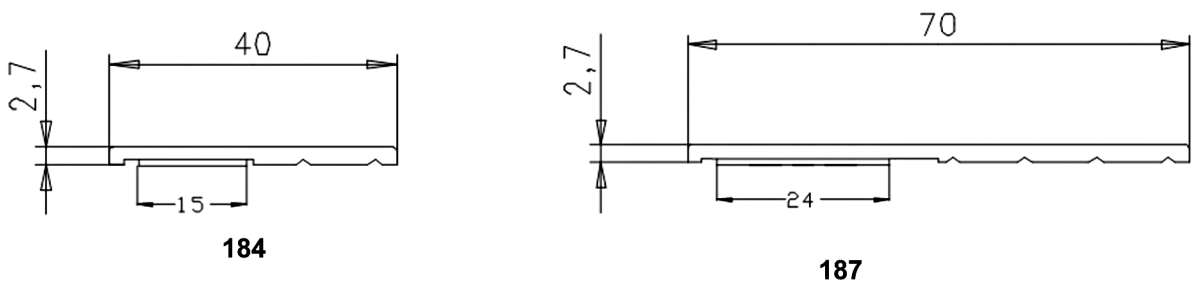

Flachleisten

Flat strips

Flachleisten universal 2,7 mm

Flat strips, universal 2,7 mm

Flachleisten

Flat strips

Flachleisten universal 2,7 mm

Flat strips, universal 2,7 mm

Art.-Nr. Cat. - No.	Flachleisten Flat strips	Packung / lfm. Package / mtr.	Ausführung Execution	Lieferung Delivery
182	20 x 2,7 mm	120		
183	30 x 2,7 mm	120		
183	30 x 2,7 mm	30		
184	40 x 2,7 mm	90		
185	50 x 2,7 mm	60		
185	50 x 2,7 mm	30		
186	60 x 2,7 mm	60		
187	70 x 2,7 mm	60		
188	80 x 2,7 mm	60		
190	100 x 2,7 mm	60		

- einseitig Schaumklebeband (SKS 1,0 mm) / one-sided adhesive tape, foamed (SKS 1,0 mm)