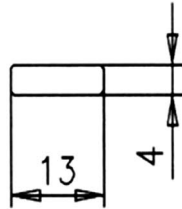

Flachleisten

Flat strips

Flachleisten für Sonderanwendungen

Flat strips special applications

140