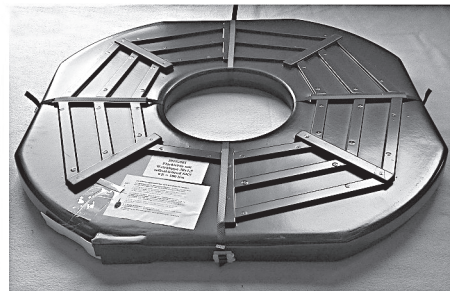

4019

3019

2519

2019

Klebebandbreiten	2019, 2519,	12 mm
	3019	15 mm
	4019, 5019	19 mm
	6019, 7019	19 mm

SKS = Standardausführung für Außen und Innen
SKS = standard for exterior and interior mounting

witterungsbeständige Hartverpackung

Flachleisten

Flat strips

Flachleisten auf Rolle

Roll of flat strip

Art.-Nr. Cat. - No.	Flachleisten Flat strips	Packung / lfm. Package / mtr.	Ausführung Execution	Lieferung Delivery
2019	20 x 1,5 mm + WL	180	SKS Hartverp.	
2519	25 x 1,5 mm + WL	180	SKS Hartverp.	
3019	30 x 1,5 mm + WL	180	SKS Hartverp.	
4019	40 x 1,5 mm + WL	180	SKS Hartverp.	
5019	50 x 1,5 mm + WL	180	SKS Hartverp.	
6019	60 x 1,5 mm + WL	180	SKS Hartverp.	
7019	70 x 1,5 mm + WL	150	SKS Hartverp.	