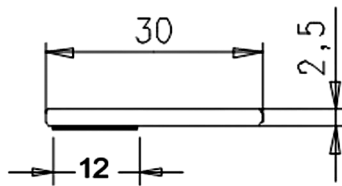

Flat strips, universal 2,7 mm

Flachleisten

Flat strips

Flachleisten universal 2,7 mm

Flat strips, universal 2,7 mm

Art.-Nr. Cat. - No.	Flachleisten Flat strips	Packung / lfm. Package / mtr.	Ausführung Execution	Lieferung Delivery
182	20 x 2,7 mm	120		
183	30 x 2,7 mm	120		
183	30 x 2,7 mm	30	 	
184	40 x 2,7 mm	90		
185	50 x 2,7 mm	60		
185	50 x 2,7 mm	30	 	
186	60 x 2,7 mm	60		
187	70 x 2,7 mm	60		
188	80 x 2,7 mm	60		
190	100 x 2,7 mm	60		

- einseitig Schaumklebeband (SKS 1,0 mm) / one-sided adhesive tape, foamed (SKS 1,0 mm)

Flachleisten

Flat strips

Flachleisten standard 2,5 mm

Flat strips, standard 2,5 mm

101

102

103