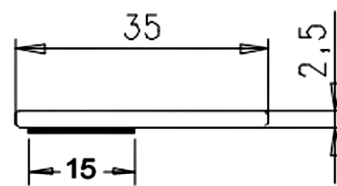

Flat strips, universal 2,7 mm

Flachleisten

Flat strips

Flachleisten universal 2,7 mm

Flat strips, universal 2,7 mm

Art.-Nr. Cat. - No.	Flachleisten Flat strips	Packung / lfm. Package / mtr.	Ausführung Execution	Lieferung Delivery
182	20 x 2,7 mm	120		
183	30 x 2,7 mm	120		
183	30 x 2,7 mm	30	 	
184	40 x 2,7 mm	90		
185	50 x 2,7 mm	60		
185	50 x 2,7 mm	30	 	
186	60 x 2,7 mm	60		
187	70 x 2,7 mm	60		
188	80 x 2,7 mm	60		
190	100 x 2,7 mm	60		

- einseitig Schaumklebeband (SKS 1,0 mm) / one-sided adhesive tape, foamed (SKS 1,0 mm)

Flachleisten

Flat strips

Flachleisten standard 2,5 mm

Flat strips, standard 2,5 mm

101

102

103