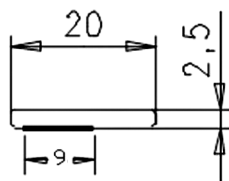

Flachleisten

Flat strips

Flachleisten standard 2,5 mm

Flat strips, standard 2,5 mm

101