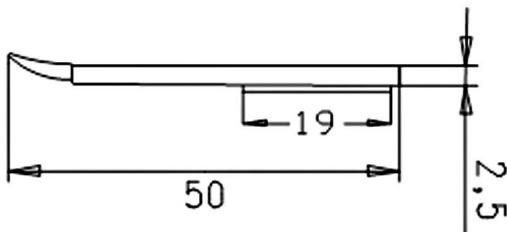

Flachleisten

Flat strips

Flachleisten mit Kerbe/Knickwinkel

Flat strips with groove/corner strips

Art.-Nr. Cat. - No.	Flachleisten Flat strips	Packung / lfm. Package / mtr.	Ausführung Execution	Lieferung Delivery
160	64 / 64 x 3 mm	30	<input type="radio"/>	
161	80 / 80 x 3 mm	30	<input type="radio"/>	
162	120 / 120 x 3 mm	30	<input type="radio"/>	
162	120 / 120 x 3 mm	30	<input checked="" type="radio"/>	

Flachleisten

Flat strips

Flachleisten mit Weichlippe

Flat strips with soft lip

130

131

132

133