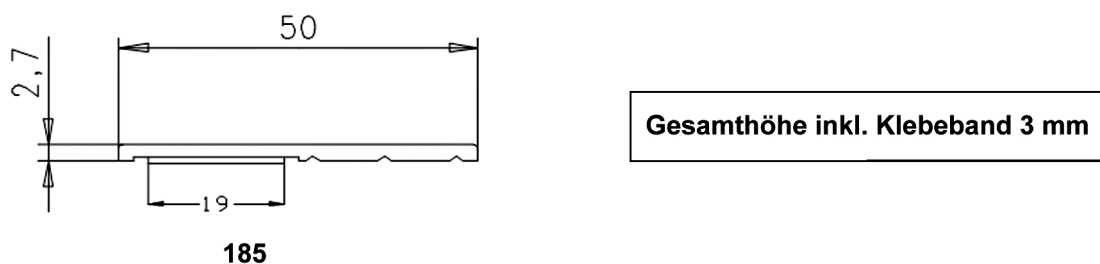

Flachleisten

Flat strips

Flachleisten universal 2,7 mm

Flat strips, universal 2,7 mm

Flachleisten

Flat strips

Flachleisten universal 2,7 mm

Flat strips, universal 2,7 mm

Art.-Nr. Cat. - No.	Flachleisten Flat strips	Packung / lfm. Package / mtr.	Ausführung Execution	Lieferung Delivery
182	20 x 2,7 mm	120		
183	30 x 2,7 mm	120		
183	30 x 2,7 mm	30		
184	40 x 2,7 mm	90		
185	50 x 2,7 mm	60		
185	50 x 2,7 mm	30		
186	60 x 2,7 mm	60		
187	70 x 2,7 mm	60		
188	80 x 2,7 mm	60		
190	100 x 2,7 mm	60		

- einseitig Schaumklebeband (SKS 1,0 mm) / one-sided adhesive tape, foamed (SKS 1,0 mm)