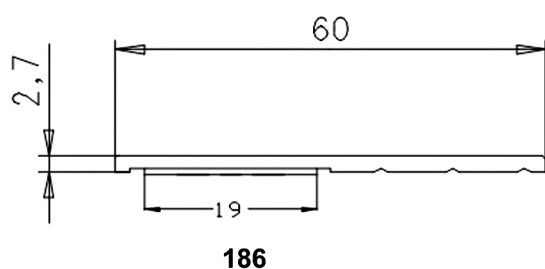

Flachleisten

Flat strips

Flachleisten universal 2,7 mm

Flat strips, universal 2,7 mm

Flachleisten

Flat strips

Flachleisten universal 2,7 mm

Flat strips, universal 2,7 mm

Art.-Nr. Cat. - No.	Flachleisten Flat strips	Packung / lfm. Package / mtr.	Ausführung Execution	Lieferung Delivery
182	20 x 2,7 mm	120		
183	30 x 2,7 mm	120		
183	30 x 2,7 mm	30		
184	40 x 2,7 mm	90		
185	50 x 2,7 mm	60		
185	50 x 2,7 mm	30		
186	60 x 2,7 mm	60		
187	70 x 2,7 mm	60		
188	80 x 2,7 mm	60		
190	100 x 2,7 mm	60		

- einseitig Schaumklebeband (SKS 1,0 mm) / one-sided adhesive tape, foamed (SKS 1,0 mm)