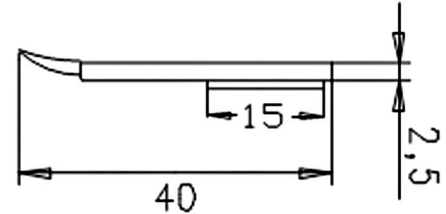

Flachleisten

Flat strips

Flachleisten mit Kerbe/Knickwinkel

Flat strips with groove/corner strips

Art.-Nr. Cat. - No.	Flachleisten Flat strips	Packung / lfm. Package / mtr.	Ausführung Execution	Lieferung Delivery
160	64 / 64 x 3 mm	30	<input type="radio"/>	
161	80 / 80 x 3 mm	30	<input type="radio"/>	
162	120 / 120 x 3 mm	30	<input type="radio"/>	
162	120 / 120 x 3 mm	30	<input checked="" type="radio"/>	

Flachleisten

Flat strips

Flachleisten mit Weichlippe

Flat strips with soft lip

130

131

132

133