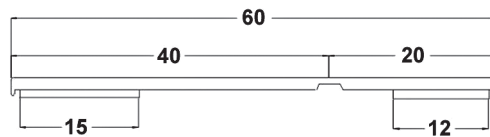

- Schaumklebeband weiß (SKS 1,0 mm) / foamed adhesive tape white / (SKS 1,0 mm)
- Kartonverpackung

Flachleisten

Flat strips

Flachleisten auf Rolle

Roll of flat strip

2525

2040

Als Innen- oder Außenwinkel einsetzbar