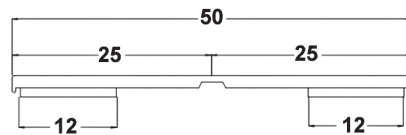

5015

6015

7015

Klebebandbreiten:	2015, 2515	12 mm
	3015	15 mm
	4015, 5015	19 mm
	6015, 7015	19 mm

SKS = Standardausführung für Außen und Innen
SKS = standard for exterior and interior mounting

Flachleisten

Flat strips

Flachleisten auf Rolle

Roll of flat strip

Art.-Nr. Cat. - No.	Flachleisten Flat strips	Packung / lfm. Package / mtr.	Ausführung Execution	Lieferung Delivery
2015	20 x 1,5 mm	150		
2515	25 x 1,5 mm	150		
3015	30 x 1,5 mm	150		
4015	40 x 1,5 mm	150		
5015	50 x 1,5 mm	150		
6015	60 x 1,5 mm	150		
7015	70 x 1,5 mm	100		

- Schaumklebeband weiß (SKS 1,0 mm) / foamed adhesive tape white / (SKS 1,0 mm)
- Kartonverpackung

Flachleisten

Flat strips

Flachleisten auf Rolle

Roll of flat strip

2525

2040

Als Innen- oder Außenwinkel einsetzbar