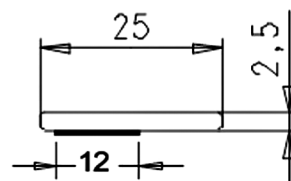

Flat strips, universal 2,7 mm

Flachleisten

Flat strips

Flachleisten universal 2,7 mm

Flat strips, universal 2,7 mm

Art.-Nr. Cat. - No.	Flachleisten Flat strips	Packung / lfm. Package / mtr.	Ausführung Execution	Lieferung Delivery
182	20 x 2,7 mm	120		
183	30 x 2,7 mm	120		
183	30 x 2,7 mm	30	 	
184	40 x 2,7 mm	90		
185	50 x 2,7 mm	60		
185	50 x 2,7 mm	30	 	
186	60 x 2,7 mm	60		
187	70 x 2,7 mm	60		
188	80 x 2,7 mm	60		
190	100 x 2,7 mm	60		

- einseitig Schaumklebeband (SKS 1,0 mm) / one-sided adhesive tape, foamed (SKS 1,0 mm)

Flachleisten

Flat strips

Flachleisten standard 2,5 mm

Flat strips, standard 2,5 mm

101

102

103