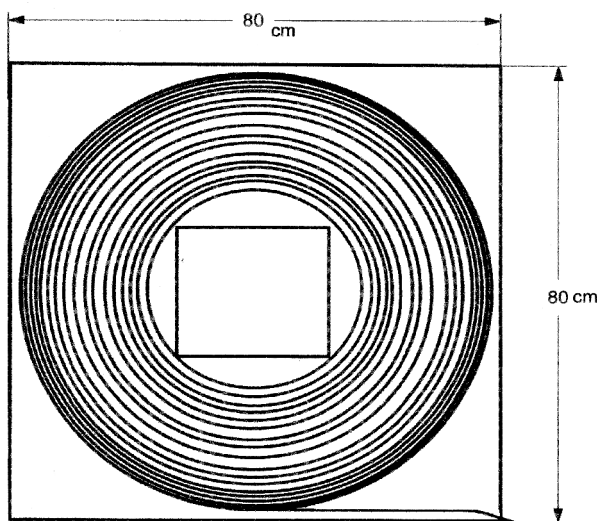

Flachleisten

Flat strips

Flachleisten auf Rolle

Roll of flat strip

*Flachleiste auf Rolle im Karton mit Spenderschlitz
Optimale Verschnittreduzierung da laufend von Rolle
abgespult wird. Verschnitt unter 1 % !*

Grunddaten:
Materialdicke = 1.1 mm

Rollenwickellänge = 150 lfm

Selbstklebend Klebebandbreiten
20er = 12 mm
30er = 15 mm
40er = 19 mm
50er = 19 mm

*Die Ware bleibt bis zum
letzten Meter geschützt
in der leicht transportablen
Verpackung !*

*Diese Leisten gehören in
jedes Montagefahrzeug
als Standardausrüstung !*