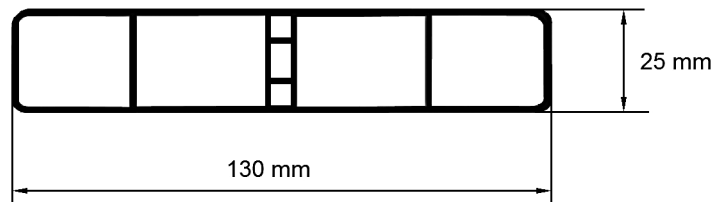

# Balkonprofile

## Balcony profiles

180001

190001

330001

Endkappe

Endkappe 450001 für 120 mm Balkonprofil

Endkappe 440001 für 130 mm Balkonprofil

Endkappe 460001 für 170 mm Balkonprofil

## Balcony profiles

Art.-Nr. Cat. - No.	Balkonprofile Balcony profiles	Packung / lfm. Package / mtr.	Ausführung Execution	Lieferung Delivery
180001	120 x 25 x 6000 mm	30	○	
190001	130 x 25 x 6000 mm	30	○	
330001	170 x 35 x 6000 mm	18	○	

## Balcony profiles

Art.-Nr. Cat. - No.	Balkonprofile Balcony profiles	Packung / lfm. Package / mtr.	Ausführung Execution	Lieferung Delivery
B1500001	150 x 20 x 6000 mm	30	○	
B2000001	200 x 20 x 6000 mm	30	○	