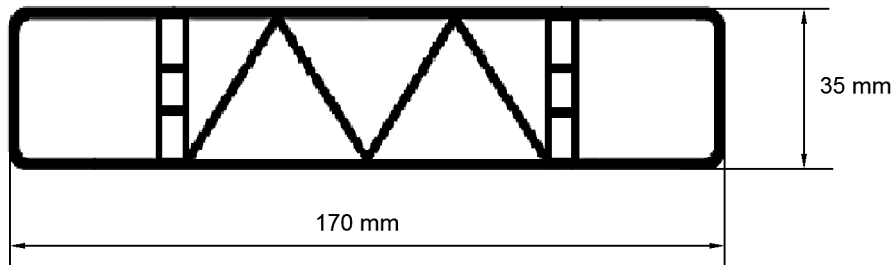

## Balcony profiles

180001

190001

330001

Endkappe

Endkappe 450001 für 120 mm Balkonprofil

Endkappe 440001 für 130 mm Balkonprofil

Endkappe 460001 für 170 mm Balkonprofil

## Balcony profiles

Art.-Nr. Cat. - No.	Balkonprofile Balcony profiles	Packung / lfm. Package / mtr.	Ausführung Execution	Lieferung Delivery
180001	120 x 25 x 6000 mm	30	○	
190001	130 x 25 x 6000 mm	30	○	
330001	170 x 35 x 6000 mm	18	○	