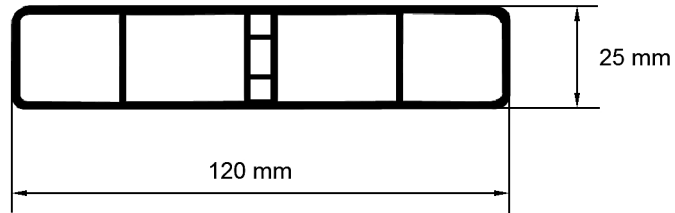

# Balkonprofile

## Balcony profiles

180001

190001

330001

Endkappe

Endkappe 450001 für 120 mm Balkonprofil

Endkappe 440001 für 130 mm Balkonprofil

Endkappe 460001 für 170 mm Balkonprofil

## Balcony profiles

Art.-Nr. Cat. - No.	Balkonprofile Balcony profiles	Packung / lfm. Package / mtr.	Ausführung Execution	Lieferung Delivery
180001	120 x 25 x 6000 mm	30	○	
190001	130 x 25 x 6000 mm	30	○	
330001	170 x 35 x 6000 mm	18	○	

## Balcony profiles

Art.-Nr. Cat. - No.	Balkonprofile Balcony profiles	Packung / lfm. Package / mtr.	Ausführung Execution	Lieferung Delivery
B1500001	150 x 20 x 6000 mm	30	○	
B2000001	200 x 20 x 6000 mm	30	○	