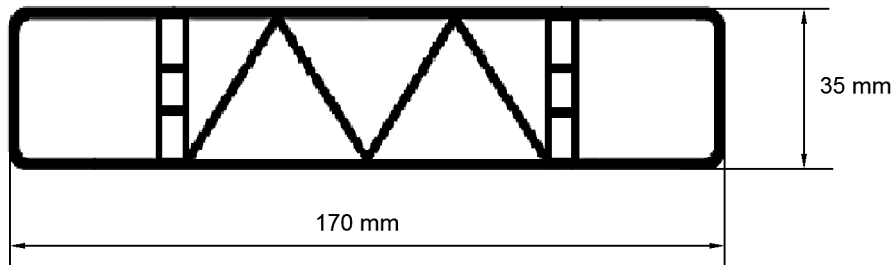

Balkonprofile

Balcony profiles

180001

190001

330001

Endkappe

Endkappe 450001 für 120 mm Balkonprofil

Endkappe 440001 für 130 mm Balkonprofil

Endkappe 460001 für 170 mm Balkonprofil

Balkonprofile

Balcony profiles

Art.-Nr. Cat. - No.	Balkonprofile Balcony profiles	Packung / lfm. Package / mtr.	Ausführung Execution	Lieferung Delivery
180001	120 x 25 x 6000 mm	30	○	
190001	130 x 25 x 6000 mm	30	○	
330001	170 x 35 x 6000 mm	18	○	

Balcony profiles

Art.-Nr. Cat. - No.	Balkonprofile Balcony profiles	Packung / lfm. Package / mtr.	Ausführung Execution	Lieferung Delivery
B1500001	150 x 20 x 6000 mm	30	○	
B2000001	200 x 20 x 6000 mm	30	○	