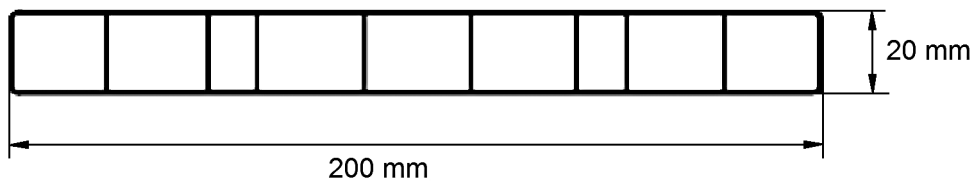

Balkonprofile in Dekor auf Anfrage

Artikel - Nr.	Bezeichnung	Ausführung	Packung	Preis / Stk
450001	Endkappe für 180001	weiß	50 Stk.	0,61 €
440001	Endkappe für 190001	weiß	50 Stk.	0,65 €
460001	Endkappe für 330001	weiß	50 Stk.	0,88 €

Balkonprofile

Balcony profiles

B150 0001

B200 0001

Endkappe

Endkappe BE550001 für 150 mm Balkonprofil

Endkappe BE570001 für 200 mm Balkonprofil

Balkonprofile

Balcony profiles

Art.-Nr. Cat. - No.	Balkonprofile Balcony profiles	Packung / lfm. Package / mtr.	Ausführung Execution	Lieferung Delivery
B1500001	150 x 20 x 6000 mm	30	○	
B2000001	200 x 20 x 6000 mm	30	○	