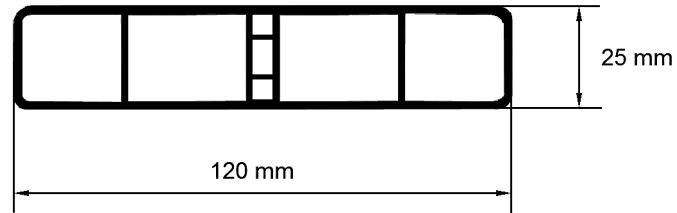

Balkonprofile

Balcony profiles

180001

190001

330001

Endkappe

Endkappe 450001 für 120 mm Balkonprofil

Endkappe 440001 für 130 mm Balkonprofil

Endkappe 460001 für 170 mm Balkonprofil

Balkonprofile

Balcony profiles

Art.-Nr. Cat. - No.	Balkonprofile Balcony profiles	Packung / lfm. Package / mtr.	Ausführung Execution	Lieferung Delivery
180001	120 x 25 x 6000 mm	30	○	
190001	130 x 25 x 6000 mm	30	○	
330001	170 x 35 x 6000 mm	18	○	

Balcony profiles

Art.-Nr. Cat. - No.	Balkonprofile Balcony profiles	Packung / lfm. Package / mtr.	Ausführung Execution	Lieferung Delivery
B1500001	150 x 20 x 6000 mm	30	○	
B2000001	200 x 20 x 6000 mm	30	○	