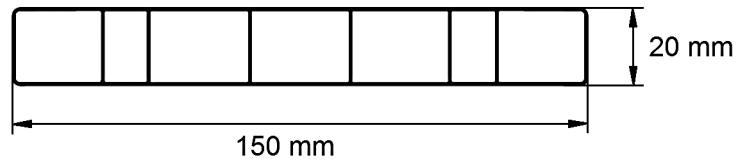

Balkonprofile

Balcony profiles

B150 0001