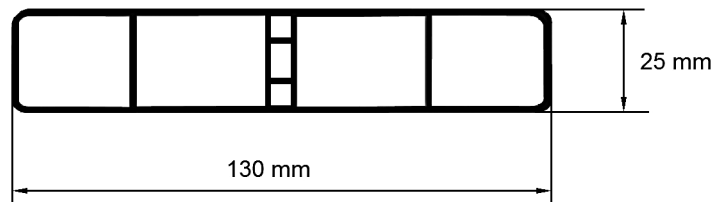

Balkonprofile

Balcony profiles

180001

190001

330001

Endkappe

Endkappe 450001 für 120 mm Balkonprofil

Endkappe 440001 für 130 mm Balkonprofil

Endkappe 460001 für 170 mm Balkonprofil

Balkonprofile

Balcony profiles

Art.-Nr. Cat. - No.	Balkonprofile Balcony profiles	Packung / lfm. Package / mtr.	Ausführung Execution	Lieferung Delivery
180001	120 x 25 x 6000 mm	30	○	
190001	130 x 25 x 6000 mm	30	○	
330001	170 x 35 x 6000 mm	18	○	

Balcony profiles

Art.-Nr. Cat. - No.	Balkonprofile Balcony profiles	Packung / lfm. Package / mtr.	Ausführung Execution	Lieferung Delivery
B1500001	150 x 20 x 6000 mm	30	○	
B2000001	200 x 20 x 6000 mm	30	○	