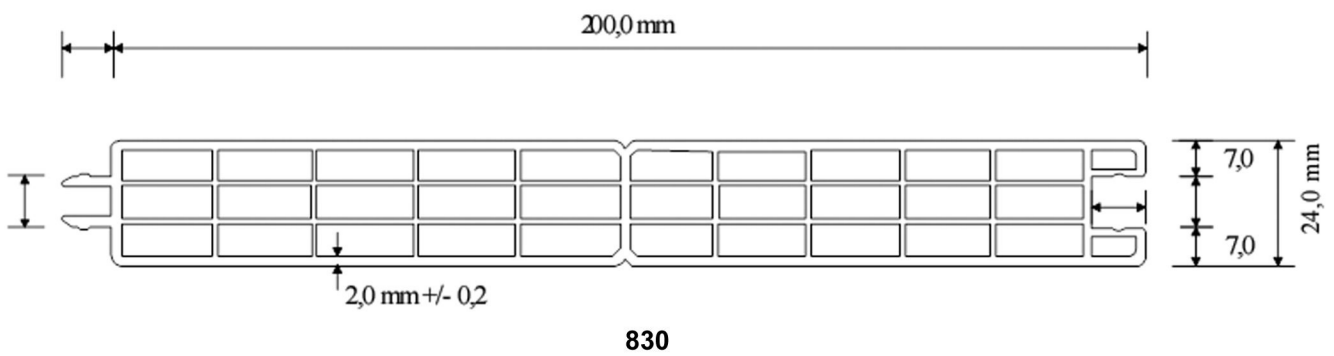

Verkleidungsprofile

Panel sections

Türfüllungsprofile

Door sections

Sonder- u. Verkleidungsprofile
Special and panel sections

Jara - Profile
Fiebig GmbH
Brückenstr. 95b
D-32584 Löhne

Fon +49 (0) 5731 / 74 800
Fax +49 (0) 5731 / 74 80 20