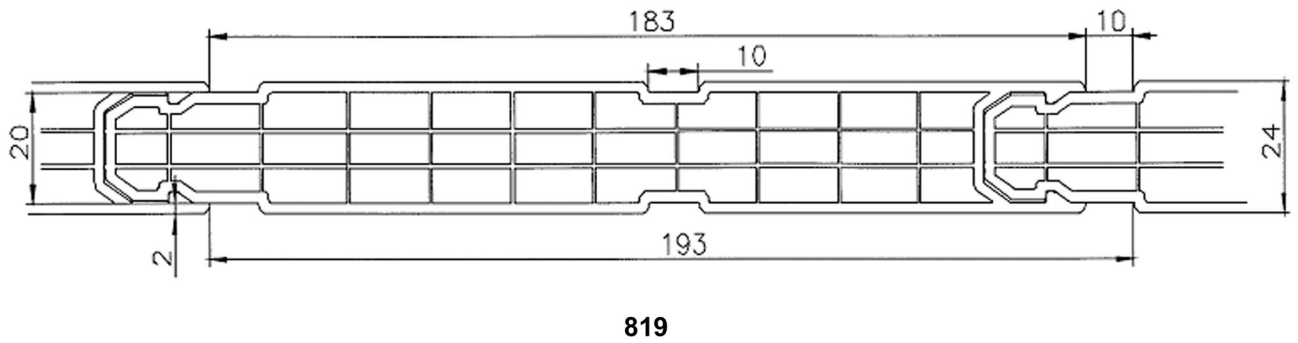

Verkleidungsprofile

Panel sections

Türfüllungsprofile

Door sections

Sonder- u. Verkleidungsprofile
Special and panel sections

Jara - Profile
Fiebig GmbH
Brückenstr. 95b
D-32584 Löhne

Fon +49 (0) 5731 / 74 800
Fax +49 (0) 5731 / 74 80 20