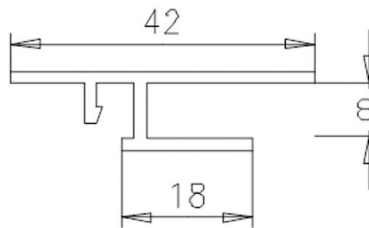

Kastenaufnahmen 8 mm

Box holders, 8 mm

435

436