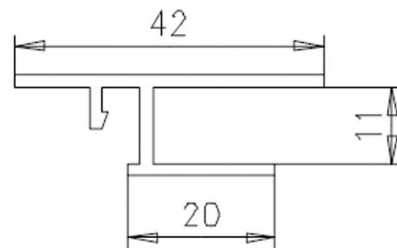

## Kastenaufnahmen 11 mm

Box holders, 11 mm

430

439

441