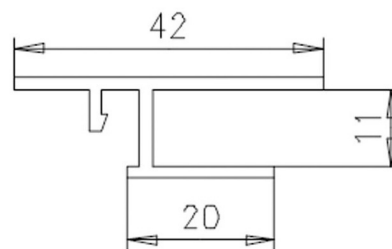

## Kastenaufnahmen 11 mm

Box holders, 11 mm

430

439

441