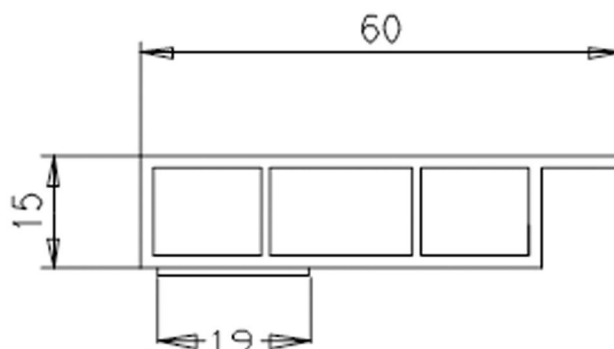

Hohlkammerleisten

Cavity strips

mit Nase 15 mm dick

with nose, 15 mm thick

264