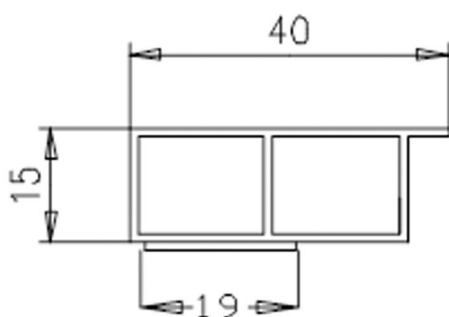

Hohlkammerleisten

Cavity strips

mit Nase 15 mm dick

with nose, 15 mm thick

217

2172015

218LN

218