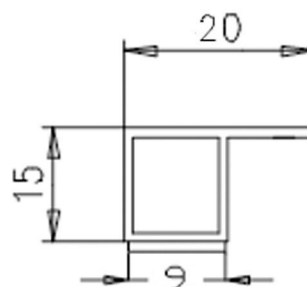

Hohlkammerleisten

Cavity strips

mit Nase 15 mm dick

with nose, 15 mm thick

217

2172015

218LN

218