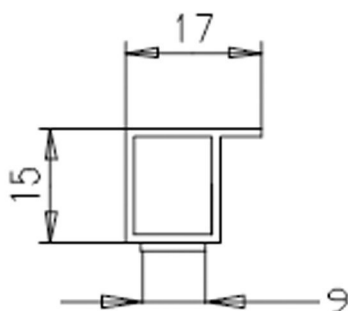

Hohlkammerleisten

Cavity strips

mit Nase 15 mm dick

with nose, 15 mm thick

217

2172015

218LN

218