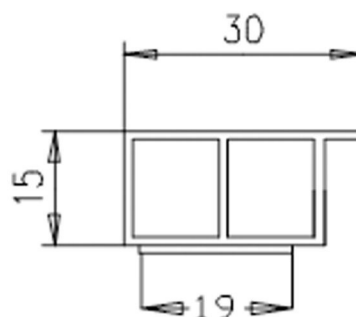

Hohlkammerleisten

Cavity strips

mit Nase 15 mm dick

with nose, 15 mm thick

217

2172015

218LN

218