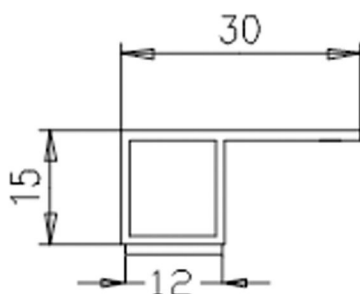

Hohlkammerleisten

Cavity strips

mit Nase 15 mm dick

with nose, 15 mm thick

217

2172015

218LN

218