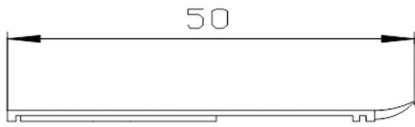

## Flachleisten auf Rolle

Roll of flat strip

7019

6019

5019

4019

3019

2519

2019

Klebebandbreiten	2019, 2519,	12 mm
	3019	15 mm
	4019, 5019	19 mm
	6019, 7019	19 mm

SKS = Standardausführung für Außen und Innen  
 SKS = standard for exterior and interior mounting

Flachleisten  
Flat Strips