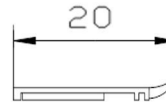

## Flachleisten auf Rolle

Roll of flat strip

7019

6019

5019

4019

3019

2519

2019

Klebebandbreiten	2019, 2519,	12 mm
	3019	15 mm
	4019, 5019	19 mm
	6019, 7019	19 mm

SKS = Standardausführung für Außen und Innen  
 SKS = standard for exterior and interior mounting

Flachleisten  
Flat Strips