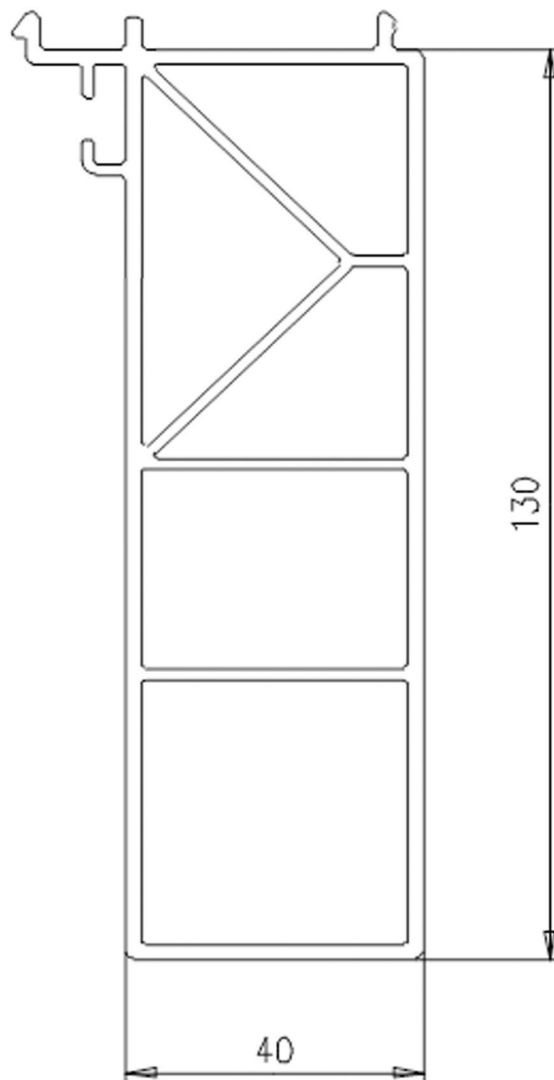

**Bodeneinstandprofil (rastend Veka)**

Bottom insert profile (locking type Veka)

**und Universal zum Verschrauben**

and universal for screw fastening

702/1