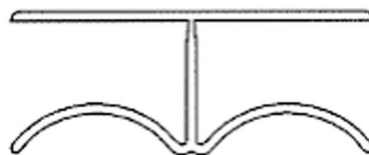

Winkelaufnahme

Corner connector

für Rigipsplatten

for sheetrock

5550

5560

5570