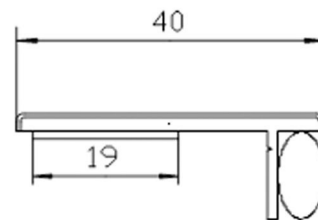

## Deckleisten für innen

Cover strips for inside mounting

mit vorgerüstetem Kompriband  
with mounted compression strip

551

552

553

### Anwendungsbeispiel

Lieferlänge 5 / 6 Meter