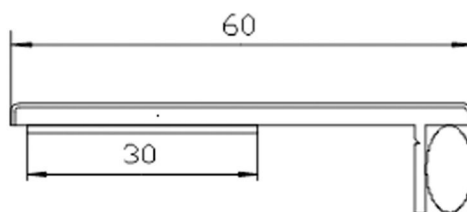

## Deckleisten für innen

Cover strips for inside mounting

mit vorgerüstetem Kompriband  
with mounted compression strip

551

552

553

### Anwendungsbeispiel

Lieferlänge 5 / 6 Meter