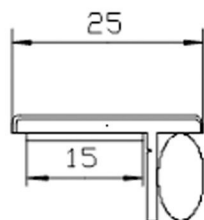

## Deckleisten für innen

Cover strips for inside mounting

mit vorgerüstetem Kompriband  
with mounted compression strip

551

552

553

### Anwendungsbeispiel

Lieferlänge 5 / 6 Meter