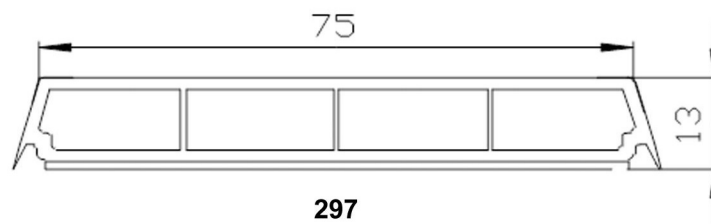

## Self-adhesive Georgian bars

mit steiler Lippe  
with straight lip

Sprossen mit 15° Schräge

	295	32 mm
Deckbreiten/Widths	296	52 mm
	297	82 mm