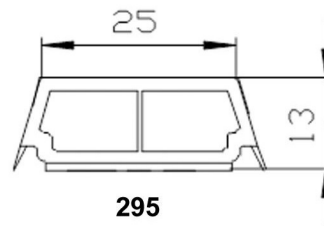

## Self-adhesive Georgian bars

mit steiler Lippe  
with straight lip

Sprossen mit 15° Schräge

	295	32 mm
Deckbreiten/Widths	296	52 mm
	297	82 mm