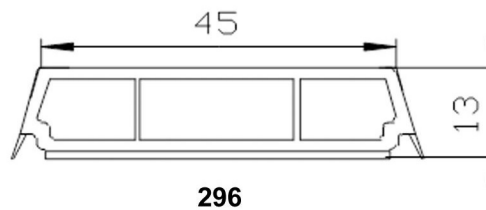

## Self-adhesive Georgian bars

mit steiler Lippe  
with straight lip

Sprossen mit 15° Schräge

	295	32 mm
Deckbreiten/Widths	296	52 mm
	297	82 mm