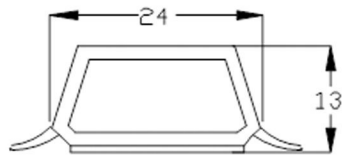

Selbstklebende Glassprossen

Self-adhesive Georgian bars

mit ausgestellter Lippe

with projecting lip

Sprossen mit 15° Schräge

289

290

291

292

Deckbreite

	289	32 mm
Deckbreiten/Widths	290	38 mm
	291	48 mm
	292	58 mm