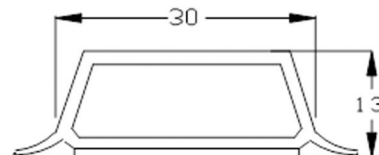

Selbstklebende Glassprossen

Self-adhesive Georgian bars

mit ausgestellter Lippe

with projecting lip

Sprossen mit 15° Schräge

289

290

291

292

Deckbreite

	289	32 mm
Deckbreiten/Widths	290	38 mm
	291	48 mm
	292	58 mm