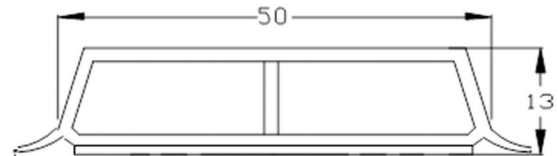

Selbstklebende Glassprossen

Self-adhesive Georgian bars

mit ausgestellter Lippe

with projecting lip

Sprossen mit 15° Schräge

289

290

291

292

Deckbreite

	289	32 mm
Deckbreiten/Widths	290	38 mm
	291	48 mm
	292	58 mm