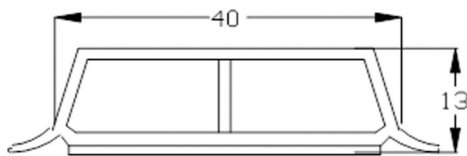

Selbstklebende Glassprossen

Self-adhesive Georgian bars

mit ausgestellter Lippe

with projecting lip

Sprossen mit 15° Schräge

289

290

291

292

Deckbreite

	289	32 mm
Deckbreiten/Widths	290	38 mm
	291	48 mm
	292	58 mm