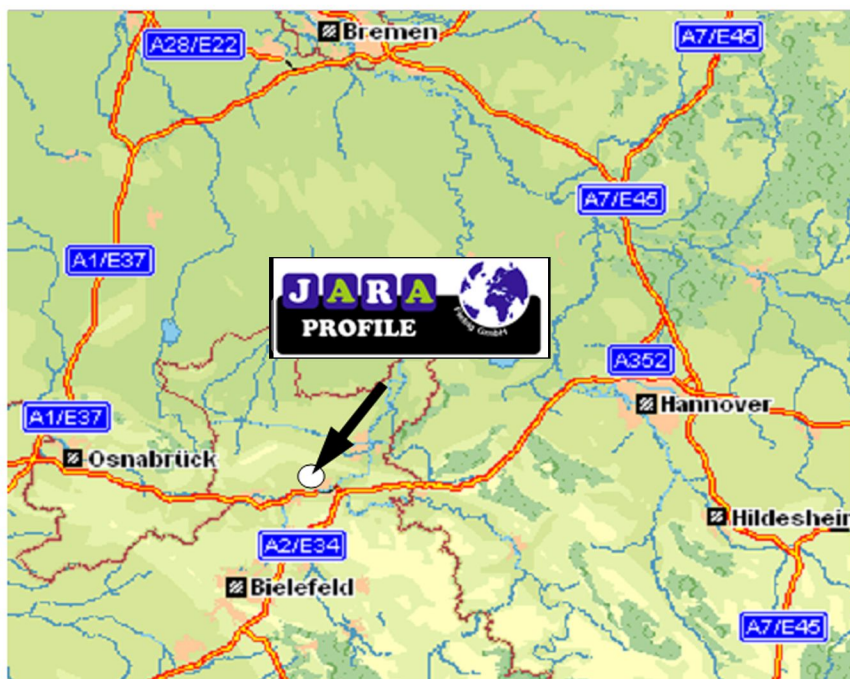

So finden Sie uns your way to us

Sie fahren die Autobahn 2 bis zum Autobahnkreuz Bad Oeynhausen.
Dort wechseln Sie auf die Autobahn 30 Richtung Osnabrück.
Nach etwa 5 km endet die Autobahn auf der Bundesstraße 61.
Diese führt durch Bad Oeynhausen.
Am Ortsausgang treffen Sie auf die Fortführung der Autobahn 30.
Hier nehmen Sie gleich die erste Abfahrt Löhne-Gohfeld
und fahren Richtung Löhne.
Bereits nach 2 km biegen Sie links in die Brückenstraße
ein. Nun sind es noch 150m bis Sie bei uns sind.
Wir freuen uns schon auf Ihren Besuch