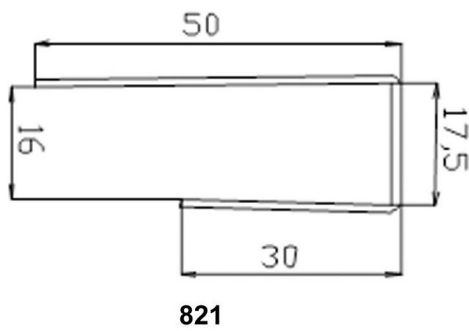

Verkleidungsprofile

Panel sections

Nut - und Feder

Groove and tongue

Sonder- u. Verkleidungsprofile
Special and panel sections

Jara - Profile
Fiebig GmbH
Brückenstr. 95b
D-32584 Löhne

Fon +49 (0) 5731 / 74 800
Fax +49 (0) 5731 / 74 80 20