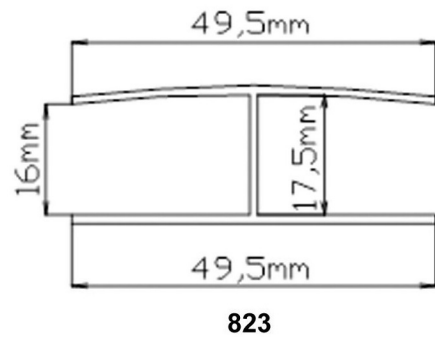

Verkleidungsprofile

Panel sections

Nut - und Feder

Groove and tongue

Sonder- u. Verkleidungsprofile
Special and panel sections

Jara - Profile
Fiebig GmbH
Brückenstr. 95b
D-32584 Löhne

Fon +49 (0) 5731 / 74 800
Fax +49 (0) 5731 / 74 80 20