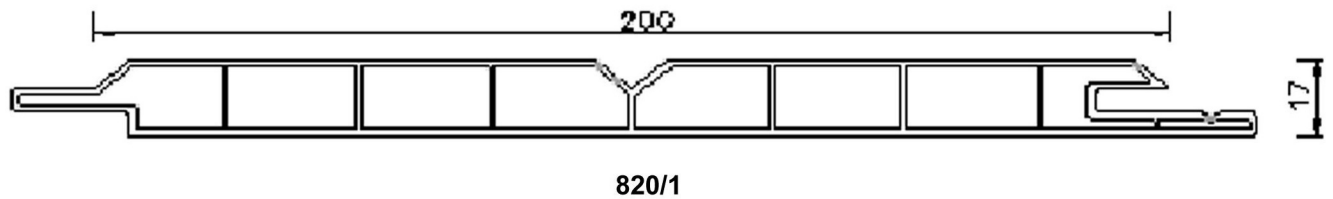

Verkleidungsprofile

Panel sections

Nut - und Feder

Groove and tongue

Sonder- u. Verkleidungsprofile
Special and panel sections

Jara - Profile
Fiebig GmbH
Brückenstr. 95b
D-32584 Löhne

Fon +49 (0) 5731 / 74 800
Fax +49 (0) 5731 / 74 80 20