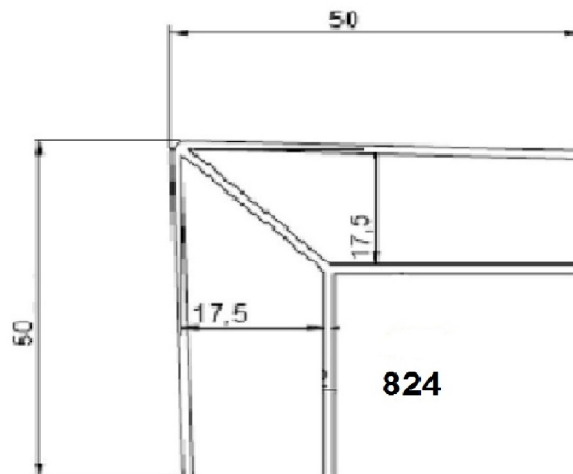

Verkleidungsprofile

Panel sections

Nut - und Feder

Groove and tongue

Sonder- u. Verkleidungsprofile
Special and panel sections

Jara - Profile
Fiebig GmbH
Brückenstr. 95b
D-32584 Löhne

Fon +49 (0) 5731 / 74 800
Fax +49 (0) 5731 / 74 80 20