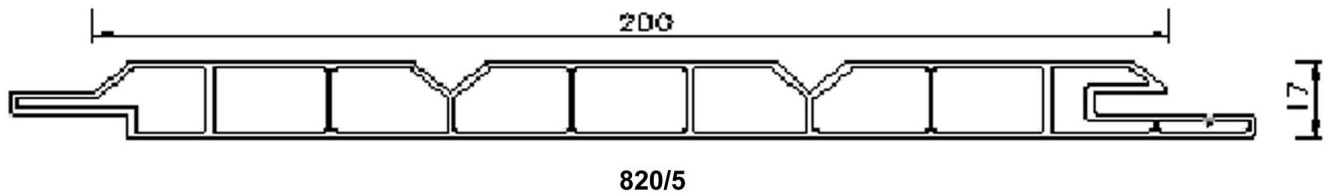

Verkleidungsprofile

Panel sections

Nut - und Feder

Groove and tongue

Sonder- u. Verkleidungsprofile
Special and panel sections

Jara - Profile
Fiebig GmbH
Brückenstr. 95b
D-32584 Löhne

Fon +49 (0) 5731 / 74 800
Fax +49 (0) 5731 / 74 80 20