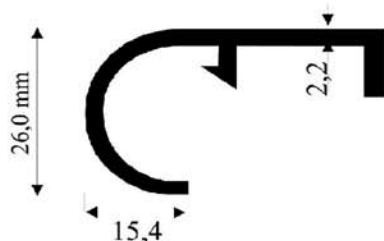

Abrolleisten

Unwind battens for shutters

Art. - Nr. Cat. - No.	Rolladenführung Shutter guides	Packung / lfm Package / mtr.	Ausführung Execution	Lieferung Delivery	€ / 100 lfm € / 100 mtr.
469	43 x 26 mm	60	○	🚚	85,00
490	43 x 26 mm	60	○	🚚	85,00