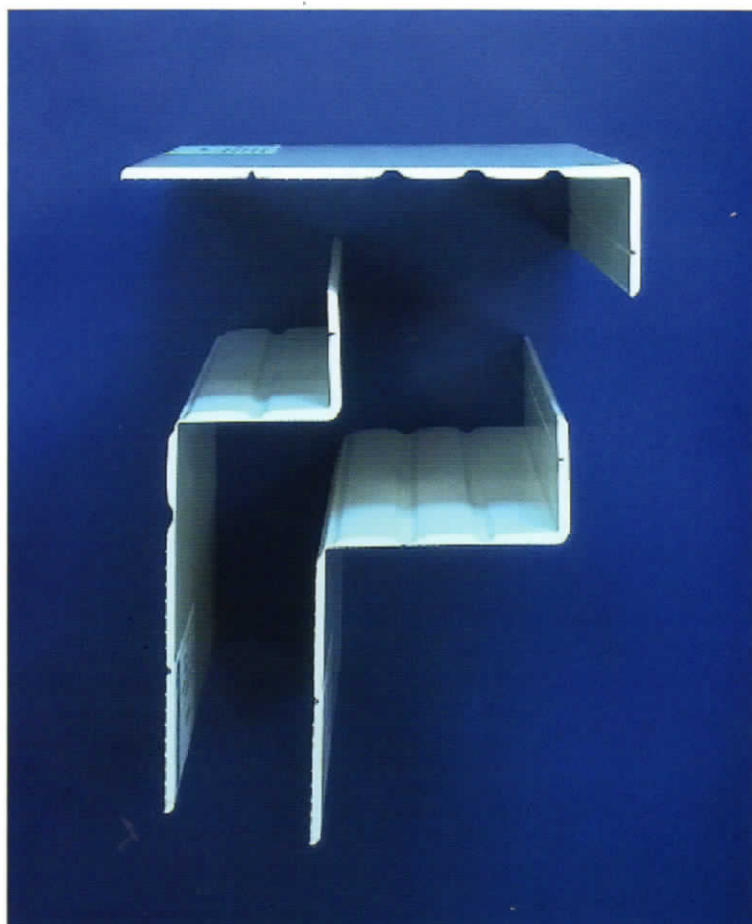

Winkel Angles

mit Sollbruchstellen
with predetermined breaking points

Art. - Nr. Cat. - No.	Winkel Angles	Packung / lfm Package / mtr.	Ausführung Execution	Lieferung Delivery	€ / 100 lfm € / 100 mtr.
3380551	100 x 20 x 2,3 mm	60	○	🚚	295,00