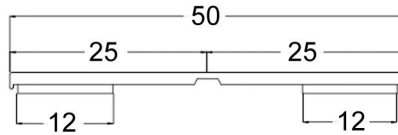

Winkel Angles

Knickwinkel auf Rolle Roll of flat strip with buckling angle

2525

2040

Als Innen- oder Außenwinkel einsetzbar

Winkel
Angles

Jara - Profile
Fiebig GmbH
Brückenstr. 95b
D-32584 Löhne

Fon +49 (0) 5731 / 74 800
Fax +49 (0) 5731 / 74 80 20