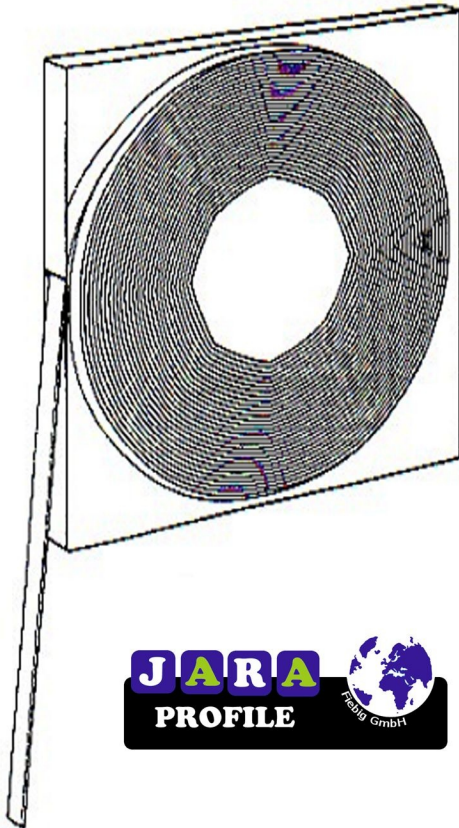

Winkel Angles

Knickwinkel auf Rolle Roll of flat strip with buckling angle

2525

2040

Als Innen- oder Außenwinkel einsetzbar

Winkel
Angles

Jara - Profile
Fiebig GmbH
Brückenstr. 95b
D-32584 Löhne

Fon +49 (0) 5731 / 74 800
Fax +49 (0) 5731 / 74 80 20