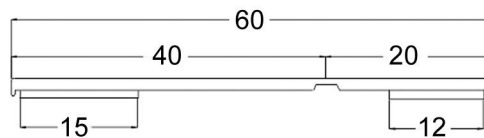

Winkel Angles

Knickwinkel auf Rolle Roll of flat strip with buckling angle

2525

2040

Als Innen- oder Außenwinkel einsetzbar

Winkel
Angles

Jara - Profile
Fiebig GmbH
Brückenstr. 95b
D-32584 Löhne

Fon +49 (0) 5731 / 74 800
Fax +49 (0) 5731 / 74 80 20