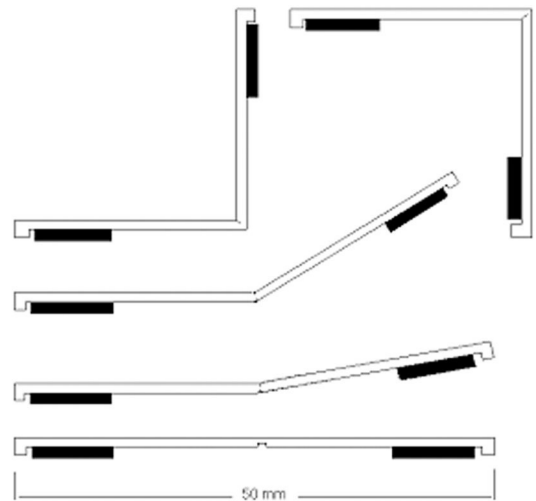

Winkel Angles

Knickwinkel auf Rolle Roll of flat strip with buckling angle

2525

2040

Als Innen- oder Außenwinkel einsetzbar

Winkel
Angles

Jara - Profile
Fiebig GmbH
Brückenstr. 95b
D-32584 Löhne

Fon +49 (0) 5731 / 74 800
Fax +49 (0) 5731 / 74 80 20