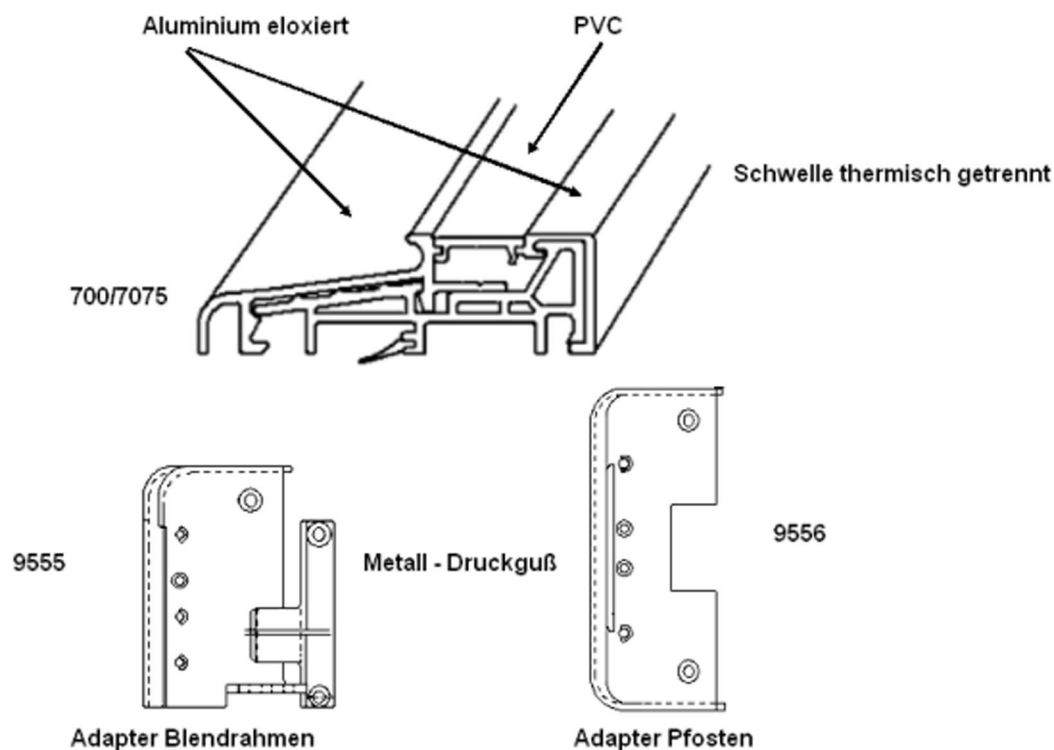

Haustürschwelle

Front door threshold

thermisch getrennt
with thermal separation

Art. - Nr. Cat. - No.	Hautürschwelle Front door threshold	Packung / lfm Package / mtr.	Ausführung Execution	Lieferung Delivery	€ / 100 lfm € / 100 mtr.
700 / 7065	65 mm	6	Alu		982,57
700 / 7075	75 mm	6	Alu		988,56
700 / 7100	100 mm	6	Alu		1145,21
9555	Adapter Rahmen / Frame	1 Satz / Set	Metall / Metal		48,05 / Set
9556	Adapter Pfosten / Post	1 Satz / Set	Metall / Metal		21,62 / Set

Breiten / Widths:

65 mm geeignet für Bautiefen bis 60 mm / 65 mm suitable for frame depths of up to 60 mm

75 mm geeignet für Bautiefen bis 75 mm / 75 mm suitable for frame depths of up to 75 mm

100 mm geeignet für Bautiefen bis 95 mm / 100 mm suitable for frame depths of up to 95 mm

Universaladapter für 70er Bautiefen / Universal adapter for depths of 70

Veka, Rehau, Schüco, Kömmerling, Aluplast, KBE

1 Satz = 20 Stück rechts und links / 1 Set = 20 of right and left (Art. 9555)

1 Satz = 20 Stück / 1 Set = 20 off (Art. 9556)