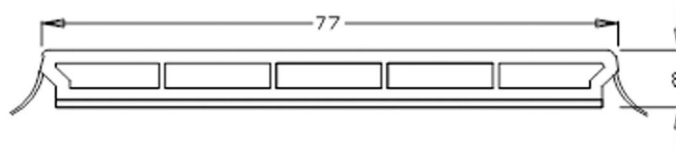

Selbstklebende Glassprossen

Self-adhesive Georgian bars

mit ausgestellter Lippe

with curved projecting lip

Sprossen mit 8° Schräge

G27 - 8

G47 - 8

G77 - 8

Deckbreiten/Widths	G27-8	35 mm
	G47-8	55 mm
	G77-8	86 mm