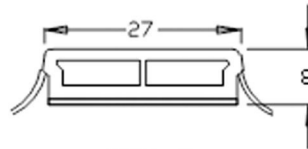

Selbstklebende Glassprossen

Self-adhesive Georgian bars

mit ausgestellter Lippe

with curved projecting lip

Sprossen mit 8° Schräge

G27 - 8

G47 - 8

G77 - 8

Deckbreiten/Widths	G27-8	35 mm
	G47-8	55 mm
	G77-8	86 mm