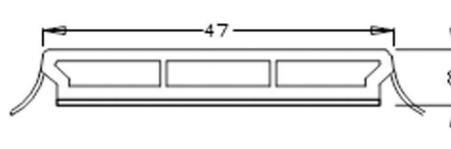

Selbstklebende Glassprossen

Self-adhesive Georgian bars

mit ausgestellter Lippe

with curved projecting lip

Sprossen mit 8° Schräge

G27 - 8

G47 - 8

G77 - 8

Deckbreiten/Widths	G27-8	35 mm
	G47-8	55 mm
	G77-8	86 mm