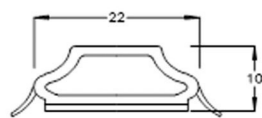

Selbstklebende Glassprossen

Self-adhesive Georgian bars

profiliert mit ausgestellter Lippe

profiled with curved projecting lip

G22

mit Siegelnut
with sealing groove

250

GL2313

KR23 für GL 2313

Deckbreiten/Widths	G22	26 mm
	GL2313	30 mm