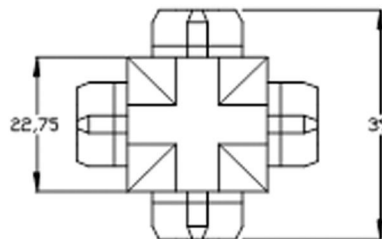

Selbstklebende Glassprossen

Self-adhesive Georgian bars

profiliert mit ausgestellter Lippe

profiled with curved projecting lip

G22

mit Siegelnut
with sealing groove

250

GL2313

KR23 für GL 2313

Deckbreiten/Widths	G22	26 mm
	GL2313	30 mm