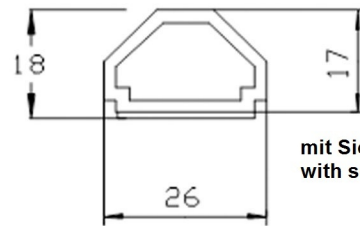

Selbstklebende Glassprossen

Self-adhesive Georgian bars

profiliert mit ausgestellter Lippe

profiled with curved projecting lip

G22

mit Siegelnut
with sealing groove

250

GL2313

KR23 für GL 2313

Deckbreiten/Widths	G22	26 mm
	GL2313	30 mm