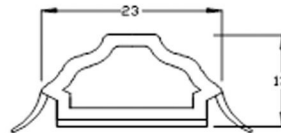

Selbstklebende Glassprossen

Self-adhesive Georgian bars

profiliert mit ausgestellter Lippe

profiled with curved projecting lip

G22

mit Siegelnut
with sealing groove

250

GL2313

KR23 für GL 2313

Deckbreiten/Widths	G22	26 mm
	GL2313	30 mm