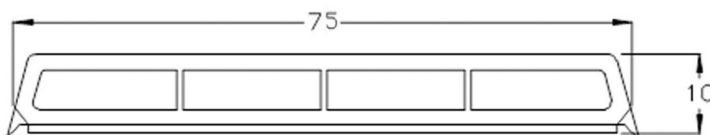

## Self-adhesive Georgian bars

mit steiler Lippe  
with straight lip

Sprossen mit 15° Schräge

SG27

SG33

SG45

SG75

Deckbreiten/Widths	SG27	30 mm
	SG33	34 mm
	SG45	48 mm
	SG77	78 mm