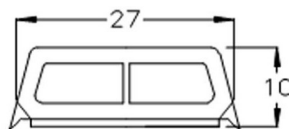

## Self-adhesive Georgian bars

mit steiler Lippe  
with straight lip

Sprossen mit 15° Schräge

SG27

SG33

SG45

SG75

Deckbreiten/Widths	SG27	30 mm
	SG33	34 mm
	SG45	48 mm
	SG77	78 mm