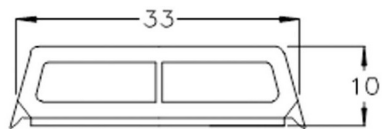

## Self-adhesive Georgian bars

mit steiler Lippe  
with straight lip

Sprossen mit 15° Schräge

SG27

SG33

SG45

SG75

Deckbreiten/Widths	SG27	30 mm
	SG33	34 mm
	SG45	48 mm
	SG77	78 mm