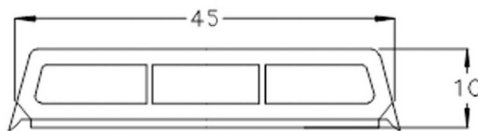

## Self-adhesive Georgian bars

mit steiler Lippe  
with straight lip

Sprossen mit 15° Schräge

SG27

SG33

SG45

SG75

Deckbreiten/Widths	SG27	30 mm
	SG33	34 mm
	SG45	48 mm
	SG77	78 mm