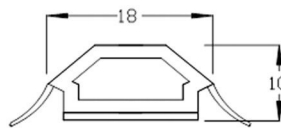

Selbstklebende Glassprossen

Self-adhesive Georgian bars

mit ausgestellter Lippe

with straight projecting lip

Sprossen mit 45° Schräge

**G18****GL27****G35**

Deckbreiten/Widths	G18	26 mm
	GL27	35 mm
	G35	44 mm