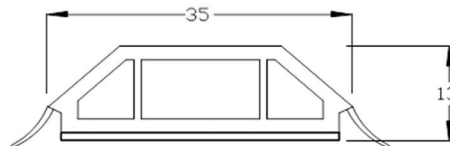

Selbstklebende Glassprossen

Self-adhesive Georgian bars

mit ausgestellter Lippe

with straight projecting lip

Sprossen mit 45° Schräge

**G18****GL27****G35**

Deckbreiten/Widths	G18	26 mm
	GL27	35 mm
	G35	44 mm