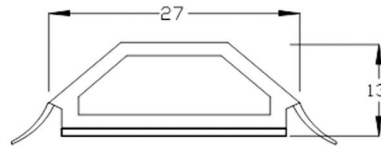

Selbstklebende Glassprossen

Self-adhesive Georgian bars

mit ausgestellter Lippe

with straight projecting lip

Sprossen mit 45° Schräge

**G18****GL27****G35**

Deckbreiten/Widths	G18	26 mm
	GL27	35 mm
	G35	44 mm