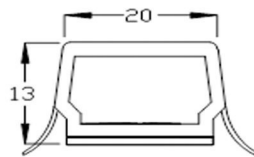

Selbstklebende Glassprossen

Self-adhesive Georgian bars

mit ausgestellter Lippe
with straight projecting lip

Sprossen mit 8° Schräge

G20

G25

G45

G75

Deckbreiten/Widths	G20	29 mm
	G25	34 mm
	G45	54 mm
	G75	84 mm