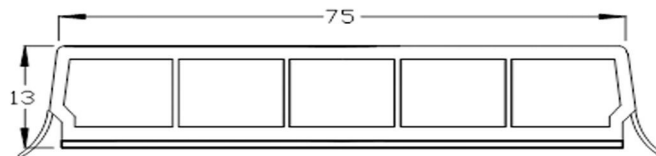

Selbstklebende Glassprossen

Self-adhesive Georgian bars

mit ausgestellter Lippe
with straight projecting lip

Sprossen mit 8° Schräge

G20

G25

G45

G75

Deckbreiten/Widths	G20	29 mm
	G25	34 mm
	G45	54 mm
	G75	84 mm