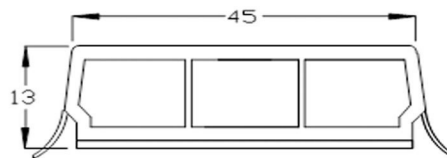

Selbstklebende Glassprossen

Self-adhesive Georgian bars

mit ausgestellter Lippe
with straight projecting lip

Sprossen mit 8° Schräge

G20

G25

G45

G75

Deckbreiten/Widths	G20	29 mm
	G25	34 mm
	G45	54 mm
	G75	84 mm