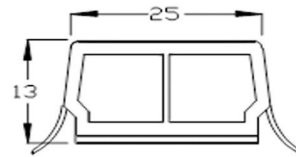

Selbstklebende Glassprossen

Self-adhesive Georgian bars

mit ausgestellter Lippe
with straight projecting lip

Sprossen mit 8° Schräge

G20

G25

G45

G75

Deckbreiten/Widths	G20	29 mm
	G25	34 mm
	G45	54 mm
	G75	84 mm