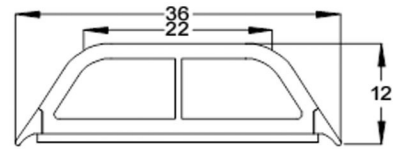

Selbstklebende Glassprossen

Self-adhesive Georgian bars

mit ausgestellter Lippe

with straight projecting lip

SD20

SD26

SD37

SD22

SD33

Deckbreiten/Widths	SD20	30 mm
	SD22	36 mm
	SD26	36 mm
	SD33	48 mm
	SD37	48 mm