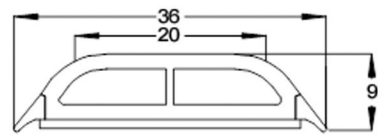

Selbstklebende Glassprossen

Self-adhesive Georgian bars

mit ausgestellter Lippe

with straight projecting lip

SD20

SD26

SD37

SD22

SD33

Deckbreiten/Widths	SD20	30 mm
	SD22	36 mm
	SD26	36 mm
	SD33	48 mm
	SD37	48 mm