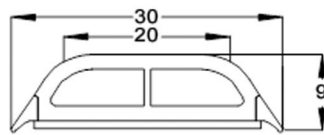

Selbstklebende Glassprossen

Self-adhesive Georgian bars

mit ausgestellter Lippe

with straight projecting lip

SD20

SD26

SD37

SD22

SD33

Deckbreiten/Widths	SD20	30 mm
	SD22	36 mm
	SD26	36 mm
	SD33	48 mm
	SD37	48 mm