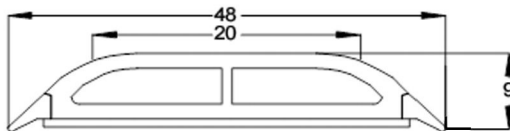

Selbstklebende Glassprossen

Self-adhesive Georgian bars

mit ausgestellter Lippe

with straight projecting lip

SD20

SD26

SD37

SD22

SD33

Deckbreiten/Widths	SD20	30 mm
	SD22	36 mm
	SD26	36 mm
	SD33	48 mm
	SD37	48 mm