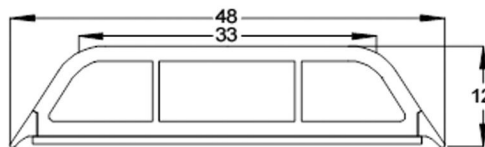

Selbstklebende Glassprossen

Self-adhesive Georgian bars

mit ausgestellter Lippe

with straight projecting lip

SD20

SD26

SD37

SD22

SD33

Deckbreiten/Widths	SD20	30 mm
	SD22	36 mm
	SD26	36 mm
	SD33	48 mm
	SD37	48 mm